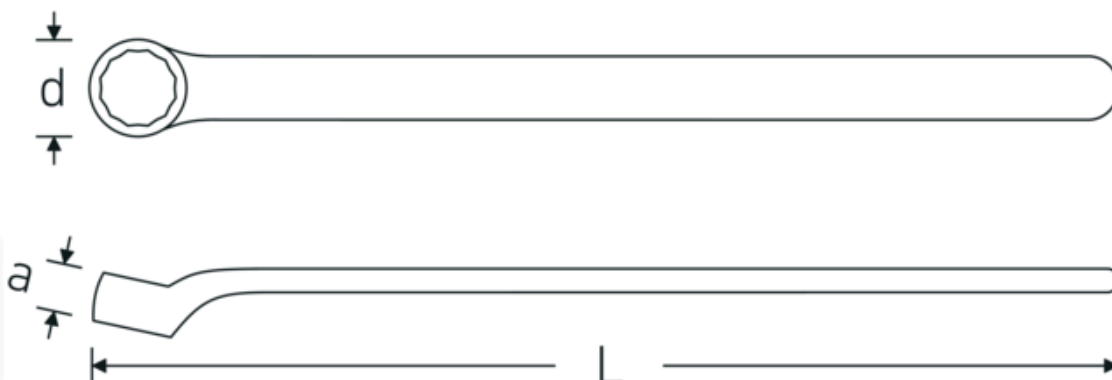

Jednostronne klucze płaskie VDE

12161 VDE

Art. nr 44190019
GTIN 4018754254064
Modelka 12161 VDE 19

Oznaczenie.

Klucz oczkowy jednostronny VDE Wi. 19mm

Właściwości.

- stal stopowa chromowa, chromowane
- VDE izolowany do 1000 V
- DIN EN 60900
- z izolacją zabezpieczającą IEC 900 - AC/1000V

Zalety.

DIN EN 60900

Rysunek techniczny.

Atrybuty techniczne.

a	18 mm
d	32 mm
DIN	DIN EN 60900
Długość mm (L)	227,1 mm
Szerokość w poprzek mieszkań 1 [mm]	19 mm

Dane logistyczne.

Głębokość mm (IFS)	230
Szerokość mm (IFS)	31
Wysokość mm (IFS)	15
Długość (w opakowaniu, mm)	280
Szerokość (w opakowaniu, mm)	100
Wysokość (w opakowaniu, mm)	20
Objętość (w opakowaniu, dm³)	0.56 dm ³
Art. nr	44190019
Waga (brutto, kg)	0,182
Waga PAP (kg)	0,000
Waga PVC (kg)	0,005
GTIN	4018754254064
Kraj pochodzenia	GERMANY
Region pochodzenia	Nordrhein-Westfalen
WEEE/ElektroG	nicht ear-pflichtig
Nr taryfy celnej	82041100
Standard pakowania	1
Waga (g)	190 g

Variants.

Art. nr	Nr artykułu (ERP)	Oznaczenie	GTIN
44190010	12161 VDE 10	Klucz oczkowy jednostronny VDE Wi. 10mm	4018754254026
44190013	12161 VDE 13	Klucz oczkowy jednostronny VDE Wi. 13mm	4018754254033
44190014	12161 VDE 14	Klucz oczkowy jednostronny VDE Wi. 14mm	4018754254040
44190017	12161 VDE 17	Klucz oczkowy jednostronny VDE Wi. 17mm	4018754254057
44190019	12161 VDE 19	Klucz oczkowy jednostronny VDE Wi. 19mm	4018754254064
44190022	12161 VDE 22	Klucz oczkowy jednostronny VDE Wi. 22mm	4018754254071