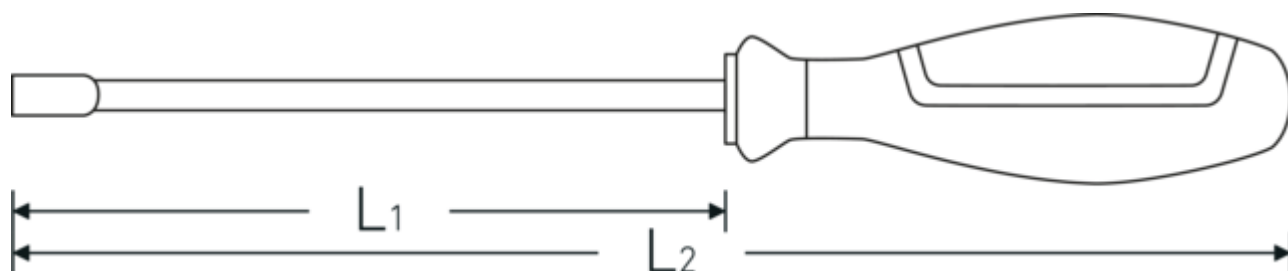

Caractéristiques.

- DIN 3125
- Chrome-Vanadium, chromées

Avantages.

DIN 3125

Dessin technique.

Attributs techniques.

d	7,5 mm
DIN	DIN 3125
L1	125 mm
L2	230 mm

Données logistiques.

Profondeur mm (IFS)	228
Largeur	25
Hauteur mm (IFS)	25
Longueur (emballé, mm)	230

Ouverture [mm]	4,5 mm	Largeur (emballé, mm)	110
		Hauteur (emballé, mm)	65
		Volume (emballé, dm3)	1.6445 dm3
		Réf. n°	43093045
		Poids (brut, kg)	0,668
		Poids PAP (kg)	0,082
		Poids PVC (kg)	0,000
		GTIN	4018754278251
		Pays d'origine	GERMANY
		Région d'origine	Nordrhein-Westfalen
		WEEE/ElektroG	nicht ear-pflichtig
		Position tarifaire	82041100
		Emballage	10
		Poids	49 g