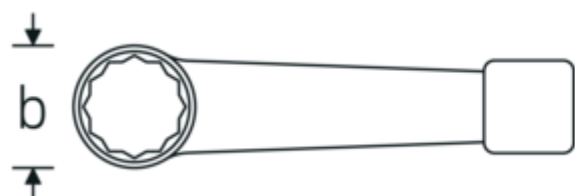

Llaves de percusión con boca en estrella

4205

Núm. art. **42050030**
GTIN **4018754024100**
Modelo **4205 30**

Designación. Llave de anillo de impacto SW 30mm L.190mm

Descripción.

- DIN 7444
- acero especial, gris acero

Ventajas.

DIN 7444

Dibujo técnico.

Atributos técnicos.

| | |
|-------------------------------------|----------|
| a | 16,5 mm |
| Anchura mm (b) | 51,5 mm |
| DIN | DIN 7444 |
| Longitud mm (L) | 190 mm |
| Anchura de los planos 1 [mm] | 30 mm |