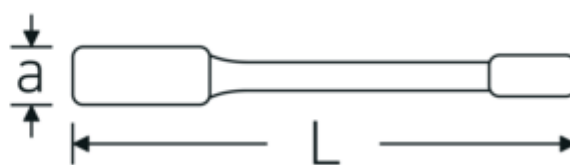

Llaves de percusión con boca en estrella

4205

Núm. art. **42050030**
GTIN **4018754024100**
Modelo **4205 30**

Designación. Llave de anillo de impacto SW 30mm L.190mm

Descripción.

- DIN 7444
- acero especial, gris acero

Ventajas.

DIN 7444

Dibujo técnico.

Atributos técnicos.

| | |
|-------------------------------------|----------|
| a | 16,5 mm |
| Anchura mm (b) | 51,5 mm |
| DIN | DIN 7444 |
| Longitud mm (L) | 190 mm |
| Anchura de los planos 1 [mm] | 30 mm |