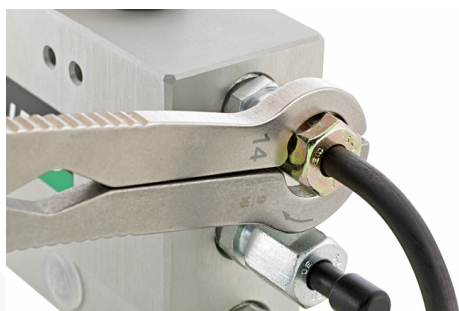

Sæt skraldenøgle FastRatch

FastRatch 240

Art. nr. 96411005
GTIN 4018754289189
Model FastRatch 240/5

Betegnelse. Skraldenøglesæt FastRatch FastRatch 240/5 10-19 5 stk.

Egenskaber.

- rulletaske med burrelukning af ekstremt modstandsdygtigt tekstilmateriale

Fordele.

Made in Germany – STAHLWILLE-skraldenøglesæt i robust rulletaske, 5 stk. dele, 10-19 mm af rustfrit, hærdet stål, 96411005

Universel brug til metriske skruer og skruer med tommer: {699}

Takket være den patenterede "ring, der åbner sig"-teknologi kan den fungere uden problemer, selv i vanskeligt tilgængelige monteringspositioner som ved f.eks. rørskruer.

Takket være den integrerede låsefjeder spænder den også afrundede skruer og møtrikker, selv i aflastet tilstand.

Teknisk tegning.

Tekniske egenskaber.

Antal værktøjer	5 stk.
Område nr.	10-19 240/5

Logistiske data.