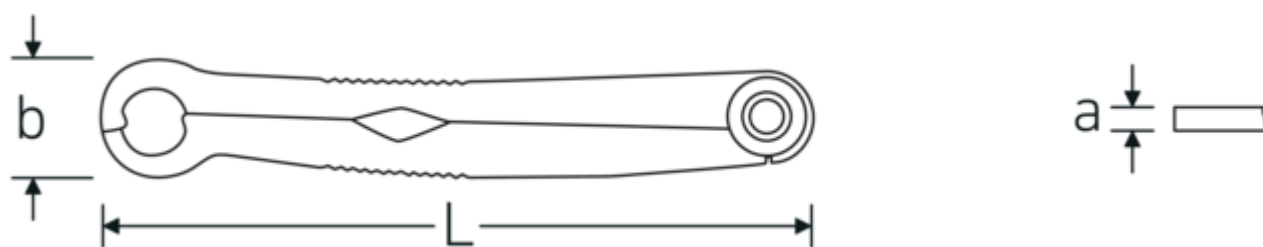

Sæt skraldenøgle FastRatch

FastRatch 240

Art. nr. 96411005
GTIN 4018754289189
Model FastRatch 240/5

Betegnelse. Skraldenøglesæt FastRatch FastRatch 240/5 10-19 5 stk.

Egenskaber.

- rulletaske med burrelukning af ekstremt modstandsdygtigt tekstilmateriale

Fordele.

Made in Germany – STAHLWILLE-skraldenøglesæt i robust rulletaske, 5 stk. dele, 10-19 mm af rustfrit, hærdet stål, 96411005

Universel brug til metriske skruer og skruer med tommer: {699}

Takket være den patenterede "ring, der åbner sig"-teknologi kan den fungere uden problemer, selv i vanskeligt tilgængelige monteringspositioner som ved f.eks. rørskruer.

Takket være den integrerede låsefjeder spænder den også afrundede skruer og møtrikker, selv i aflastet tilstand.

Teknisk tegning.

Tekniske egenskaber.

Antal værktøjer	5 stk.
Område nr.	10-19 240/5

Logistiske data.