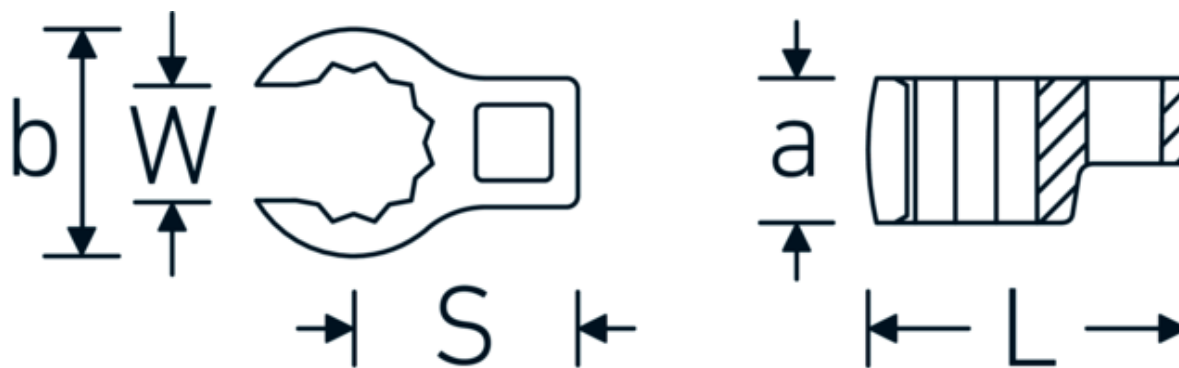

## Llaves de boca en estrella, tipo CROW-RING

440

Núm. art. 03190032  
GTIN 4018754102105  
Modelo 440 32

**Designación.** 1/2 " Llave CROW-FOOT SW 32mm Long.62,5mm

**Descripción.**

- Chrome-Alloy-Steel, cromadas
- ¡atención! Valores de regulación modificados en la llave dinamométrica

### Dibujo técnico.

## Variantes.

Núm. art.	Nº de modelo (ERP)	Designación	GTIN
01190008	440 8	1/4 " Llave CROW-FOOT SW 8mm Long.23,8mm	4018754149094
01190009	440 9	1/4 " Llave CROW-FOOT SW 9mm Long.28,5mm	4018754140985
01190010	440 10	1/4 " Llave CROW-FOOT SW 10mm Long.28,4mm	4018754000739
01190011	440 11	1/4 " Llave CROW-FOOT SW 11mm Long.28mm	4018754149100
01190012	440 12	1/4 " Llave CROW-FOOT SW 12mm Long.30,8mm	4018754000746
01190013	440 13	1/4 " Llave CROW-FOOT SW 13mm Long.32mm	4018754102099
01190014	440 14	1/4 " Llave CROW-FOOT SW 14mm Long.31,7mm	4018754000753
02190015	440 15	3/8 " Llave CROW-FOOT SW 15mm Long.36,5mm	4018754141029
02190016	440 16	3/8 " Llave CROW-FOOT SW 16mm Long.36,1mm	4018754003389
02190017	440 17	3/8 " Llave CROW-FOOT SW 17mm Long.39,2mm	4018754003396
02190018	440 18	3/8 " Llave CROW-FOOT SW 18mm Long.40,8mm	4018754003402
02190019	440 19	3/8 " Llave CROW-FOOT SW 19mm Long.40,5mm	4018754003419
02190020	440 20	3/8 " Llave CROW-FOOT SW 20mm Long.42,9mm	4018754141036
02190021	440 21	3/8 " Llave CROW-FOOT SW 21mm Long.42,8mm	4018754003426
02190022	440 22	3/8 " Llave CROW-FOOT SW 22mm Long.45,3mm	4018754003433
02190023	440 23	3/8 " Llave CROW-FOOT SW 23mm Long.47,5mm	4018754141043
02190024	440 24	3/8 " Llave CROW-FOOT SW 24mm Long.47,3mm	4018754003440
02190025	440 25	3/8 " Llave CROW-FOOT SW 25mm Long.49,3mm	4018754141050
02190026	440 26	3/8 " Llave CROW-FOOT SW 26mm Long.49,3mm	4018754003457
02190027	440 27	3/8 " Llave CROW-FOOT SW 27mm Long.52,8mm	4018754003464
02191027	440 27MB	3/8 " Llave CROW-FOOT SW 27mm Long.57,1mm	4018754103362
03190028	440 28	1/2 " Llave CROW-FOOT SW 28mm Long.56,8mm	4018754148684