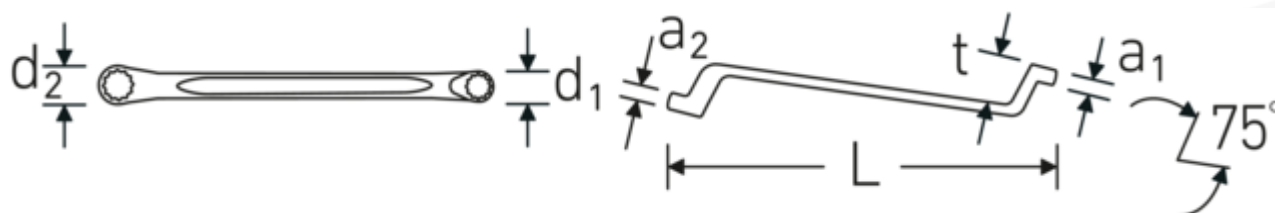

Rysunek techniczny.

Atrybuty techniczne.

a1	13 mm
a2	14 mm
Profil wyjściowy	Nasadka podwójna sześciokątna AS-drive

Dane logistyczne.

Głębokość mm (IFS)	313
Szerokość mm (IFS)	36
Wysokość mm (IFS)	33