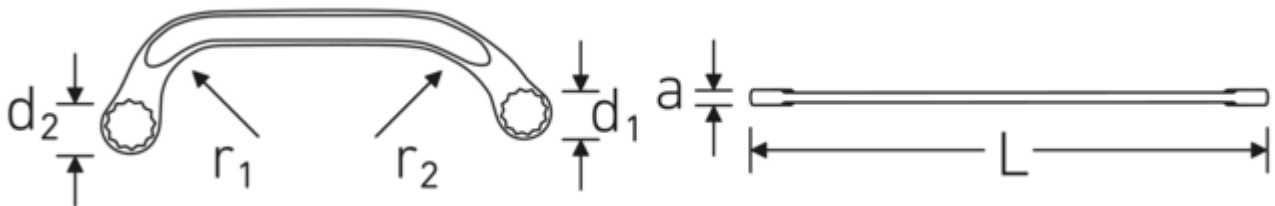

Doppelringschlüssel STARTER, metrisch

STARTER 27

Art.-Nr. **41091113**
GTIN **4018754022045**
Modell **STARTER 27 11 x 13**

Bezeichnung. Doppelringschlüssel SW 11 x 13 mm L.150mm

- Eigenschaften.**
- **metrische, ungleiche** Schlüsselweiten
 - geeignet für Arbeiten in beengten Platzverhältnissen
 - Doppelsechskant mit AS-Drive® Profil
 - stabile, schlanke und leichte Konstruktion
 - enorm belastbar und langlebig
 - griffige, angenehme Haptik durch das STAHLWILLE Rundfinish
 - im Gesenk geschmiedet, gehärtet und im Ölbad abgekühlt
 - Chrome Alloy Steel, verchromt
 - ISO 3318

Vorteile.

Hochwertiger Starter-Doppelschlüssel zur Anwendung an schwer zugänglichen Schraubbereichen.

Technische Zeichnung.

Technische Attribute.

a	6,5 mm
Abtriebsprofil	Doppelsechskant AS-Drive®
d1	16,5 mm
d2	19,5 mm
Länge mm (L)	150 mm
Legierung	Chrome Alloy Steel
Oberfläche	verchromt
r1	35 mm
r2	60 mm
Schlüsselweite 1 [mm]	11 mm
Schlüsselweite 2 [mm]	13 mm

Logistikdaten.

Tiefe mm (IFS)	151
Breite mm (IFS)	56
Höhe mm (IFS)	7
Länge (verpackt, mm)	153
Breite (verpackt, mm)	58
Höhe (verpackt, mm)	55
Volumen (verpackt, dm3)	0.48807 dm3
Art.-Nr.	41091113
Gewicht (brutto, kg)	0,515
Gewicht PAP (kg)	0,000
Gewicht PVC (kg)	0,008
GTIN	4018754022045
Ursprungsland	GERMANY
Ursprungsregion	Nordrhein-Westfalen
WEEE/ElektroG	nicht ear-pflichtig
Zolltarifnr.	82041100
Packnorm	10
Gewicht (g)	50 g