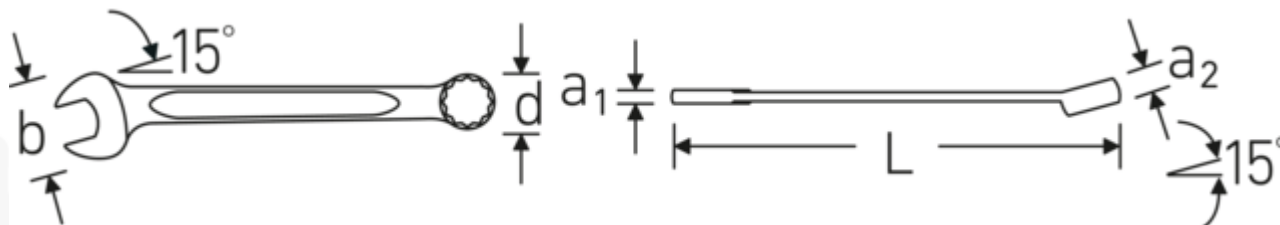

Klucze oczkowo-płaskie

130a

Art. nr **40571818**
 GTIN **4018754020638**
 Modelka **130a 9/32**

Oznaczenie.

Klucz płasko-oczkowy Wi. 9/32 " Dł.110mm

Właściwości.

- Fed. Spec. GGG-W-636 E
- HPQ®-stal wysokosprawna, chromowane

Zalety.

Wyprodukowano w Niemczech – STAHLOWILLE Klucze oczkowo-płaskie, bok oczka 15° zakrzywiony, długość 110 mm, Fed. Spec. GGG-W-636 E, , 40571818

Niezwykle wytrzymały i trwały – mocniejszy niż jakakolwiek śruba

Specjalny proces produkcji umożliwia uzyskanie cienkościennych oczek – idealnych do wkręcania w trudno dostępne miejsca

Wysokiej jakości, antypoślizgowa struktura powierzchni – dla bezpiecznej pracy nawet z tłustymi rękami

Rysunek techniczny.

Atrybuty techniczne.

a1 4,1 mm
 a2 6 mm

Dane logistyczne.

Głębokość mm (IFS) 109
 Szerokość mm (IFS) 15

Szerokość mm (b)	15,5 mm	Wysokość mm (IFS)	8
d	10,9 mm	Długość (w opakowaniu, mm)	115
DIN	Fed. Spec. GGG-W-636 E	Szerokość (w opakowaniu, mm)	38
Długość mm (L)	110 mm	Wysokość (w opakowaniu, mm)	25
Pozycja szczęk	15 °	Objętość (w opakowaniu, dm ³)	0.10925 dm ³
Pozycja pierścienia	15 °	Art. nr	40571818
Szerokość w poprzek mieszkań 1 [cal]	9/32 "	Waga (brutto, kg)	0,160
Szerokość w poprzek mieszkań 2 [cal]	9/32 "	Waga PAP (kg)	0,000
		Waga PVC (kg)	0,003
		GTIN	4018754020638
		Kraj pochodzenia	GERMANY
		Region pochodzenia	Nordrhein-Westfalen
		WEEE/ElektroG	nicht ear-pflichtig
		Nr taryfy celnej	82041100
		Standard pakowania	10
		Waga (g)	16 g