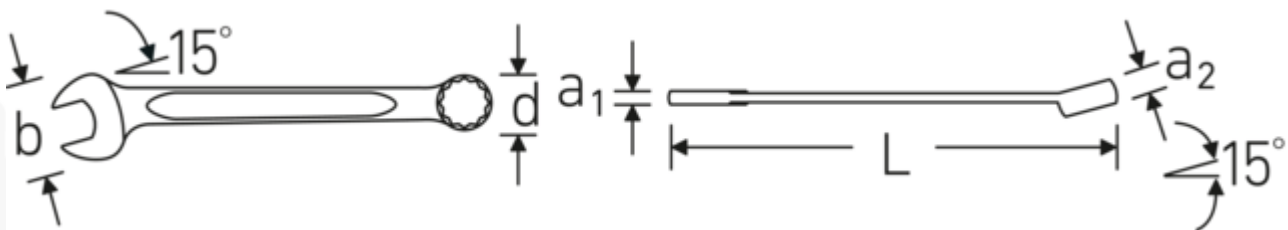

Technische tekening.

Technische kenmerken.

a1 4,5 mm

Logistieke gegevens.

Diepte mm (IFS) 112