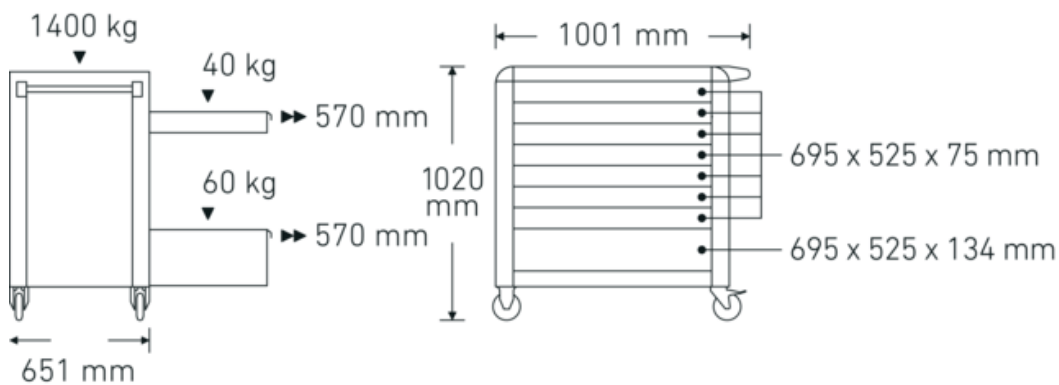

### Label.

Tool trolley 98/8 PRO 8 Drawers 651 x 1001 x 1020 mm red, RAL 3020; black RAL 9005

## Technical Drawing.

## Technical Attributes.

Number of drawers	8
Width mm (b)	1001 mm
Colour	red, RAL 3020; black RAL 9005
Colour abbreviation	RAL 3020; RAL 9005

## Logistics data.

Depth mm (IFS)	890
Width mm (IFS)	650
Height mm (IFS)	865
Length (packed, mm)	987
Width (packed, mm)	745
Height (packed, mm)	925

<b>Height mm (h)</b>	1020 mm	<b>Volume (packed, dm3)</b>	680.166375 dm3
<b>Length mm (L)</b>	651 mm	<b>Product no.</b>	81200174
<b>No.</b>	98/8 R PRO	<b>Weight (gross, kg)</b>	123,500
<b>Internal drawer dimensions mm</b>	525 x 695 x 75 mm (7x) 525 x 695 x 134 mm (1x)	<b>Weight PAP (kg)</b>	9,500
<b>Drawer load capacity</b>	40 kg 60 kg	<b>Weight PVC (kg)</b>	0,000
<b>Load capacity</b>	1,400 kg	<b>GTIN</b>	4018754334544
		<b>Country of origin</b>	CHINA
		<b>Region of origin</b>	Ausländischer Ursprung
		<b>WEEE/ElektroG</b>	nicht ear-pflichtig
		<b>Customs tariff no.</b>	94032080
		<b>Packing standard</b>	1
		<b>Weight</b>	114000 g