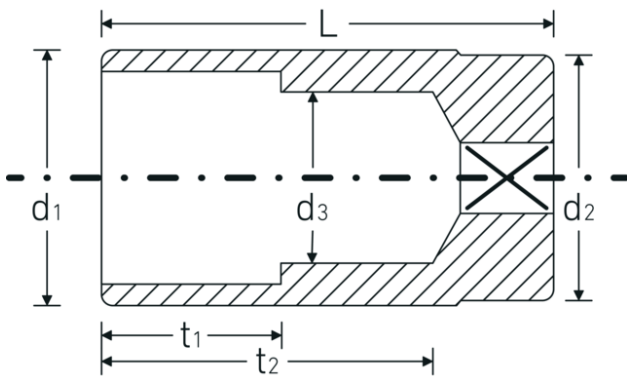

Sockets 1/2", metric, extra deep

51

Product no. **03020024**
GTIN **4018754005673**
Model **51 24**

Label. 1/2 " Socket Wrench size mm L.83mm

Technical Drawing.

Technical Attributes.

Drive profile	bi-hex AS-Drive®
Internal square drive (inch)	1/2 "
d1	32 mm
d2	30 mm
d3	21 mm
DIN	DIN 3124 / ISO 2725-1, DIN EN 3710, DIN EN 3709, ASME B 107.5M
Length mm (L)	83 mm

Logistics data.

Depth mm (IFS)	83
Width mm (IFS)	33
Height mm (IFS)	33
Length (packed, mm)	168
Width (packed, mm)	87
Height (packed, mm)	34
Volume (packed, dm3)	0.496944 dm3
Product no.	03020024
Weight (gross, kg)	1,256

Variants.

Product no.	Model no. (ERP)	Description	GTIN
03020010	51 10	1/2 " Socket Wrench size mm L.83mm	4018754167678
03020013	51 13	1/2 " Socket Wrench size mm L.83mm	4018754005574
03020014	51 14	1/2 " Socket Wrench size mm L.83mm	4018754005581
03020015	51 15	1/2 " Socket Wrench size mm L.83mm	4018754005598
03020016	51 16	1/2 " Socket Wrench size mm L.83mm	4018754005604
03020216	51 16-5/8	1/2 " Socket Wrench size mm/" L.83mm	4018754005741
03020017	51 17	1/2 " Socket Wrench size mm L.83mm	4018754005611
03020018	51 18	1/2 " Socket Wrench size mm L.83mm	4018754005628
03020019	51 19	1/2 " Socket Wrench size mm L.83mm	4018754005635
03020208	51 20,8-13/16	1/2 " Socket Wrench size mm/" L.83mm	4018754005734
03020021	51 21	1/2 " Socket Wrench size mm L.83mm	4018754005642
03020022	51 22	1/2 " Socket Wrench size mm L.83mm	4018754005659
03020024	51 24	1/2 " Socket Wrench size mm L.83mm	4018754005673
03020026	51 26	1/2 " Socket Wrench size mm L.83mm	4018754005680
03020027	51 27	1/2 " Socket Wrench size mm L.83mm	4018754005697
03020030	51 30	1/2 " Socket Wrench size mm L.83mm	4018754005710
03020032	51 32	1/2 " Socket Wrench size mm L.83mm	4018754005727