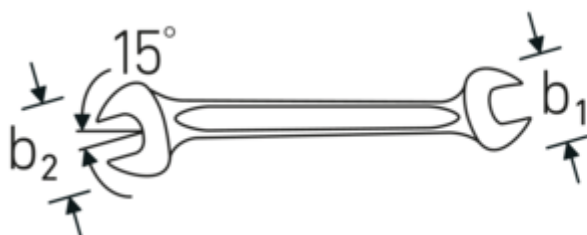

Llaves de dos bocas fijas MOTOR

MOTOR 10

Núm. art. **40034146**
GTIN **4018754018130**
Modelo **MOTOR 10 41 x 46**

Designación. Llave doble MOTOR SW 41 x 46 mm L.425mm

Descripción.

- DIN 3110, ISO 10102
- Chrome-Alloy-Steel, cromadas

Ventajas.

El uso de acero especial de alta calidad y un complejo proceso de forjado hacen que la llave de boca doble sea duradera y robusta

Las tolerancias de fabricación especialmente bajas garantizan que la boca siempre se asiente con seguridad en el tornillo

Robusta herramienta de calidad para usuarios profesionales, DIN 3110, ISO 10102. Made in Germany

El uso de acero especial de alta calidad y un complejo proceso de forjado hacen que la llave de boca doble sea duradera y robusta

Especialmente adecuado para diferentes trabajos en el coche, la bicicleta, la moto y en la industria

Dibujo técnico.

Atributos técnicos.

a	12 mm
b1	88 mm
b2	94,5 mm
DIN	DIN 3110, ISO 10102
Longitud mm (L)	425 mm
Posición de la boca	15 °
Anchura de los planos 1 [mm]	41 mm
Anchura de los planos 2 [mm]	46 mm