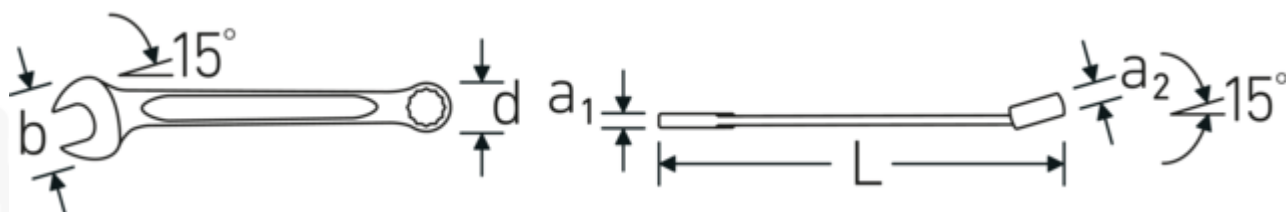

Właściwości.

- 350 x 350 x 60 mm
- 17-elementowy

Zalety.

Wyprodukowano w Niemczech – STAHLWILLE Klucze płasko-oczkowe we wkładce TCS w wytrzymałym, 17 szt.-cz., 6-24, bok oczka zakrzywiony, DIN 3113 Form A / ISO 7738 Form A, , 96830164

Niezwykle wytrzymały i trwały – mocniejszy niż jakakolwiek śruba

Specjalny proces produkcji umożliwia uzyskanie cienkościennych oczek – idealnych do wkręcania w trudno dostępne miejsca

Wysokiej jakości, antypoślizgowa struktura powierzchni – dla bezpiecznej pracy nawet z tłustymi rękami

Rysunek techniczny.

Atrybuty techniczne.

Liczba narzędzi 17 szt.

Dane logistyczne.

Głębokość mm (IFS) 360

Zakres	6-24	Szerokość mm (IFS)	360
Szerokość mm (b)	350 mm	Wysokość mm (IFS)	90
DIN	DIN 3113 Form A / ISO 7738 Form A	Długość (w opakowaniu, mm)	360
Wysokość mm (h)	60 mm	Szerokość (w opakowaniu, mm)	360
Długość mm (L)	350 mm	Wysokość (w opakowaniu, mm)	90
Przegródki do szuflad	2/3	Objętość (w opakowaniu, dm ³)	11.664 dm ³
		Art. nr	96830164
		Waga (brutto, kg)	2,350
		Waga PAP (kg)	0,280
		Waga PVC (kg)	0,000
		GTIN	4018754152070
		Kraj pochodzenia	GERMANY
		Region pochodzenia	Nordrhein-Westfalen
		WEEE/ElektroG	nicht ear-pflichtig
		Nr taryfy celnej	82041100
		Standard pakowania	1
		Waga (g)	1615 g