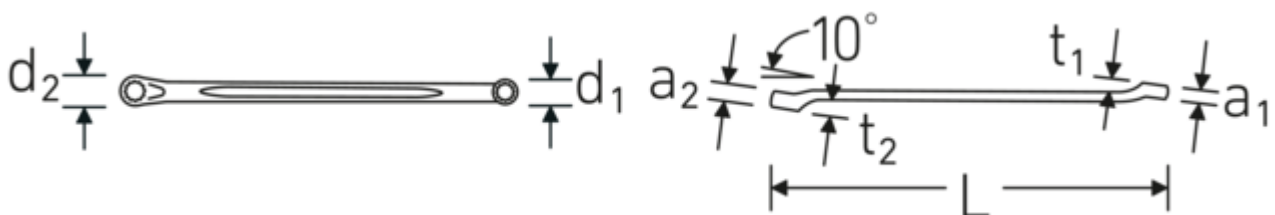

## Doppelringschlüssel, zöllig

230a

Art.-Nr. 41614850  
GTIN 4018754139491  
Modell 230a 1 x 1.1/16

**Bezeichnung.** Doppelringschlüssel SW 1 x 1 1/16 " L.368mm

**Eigenschaften.**

- **zöllige, ungleiche** Schlüsselweiten
- flach gekröpft
- Doppelsechskant mit AS-Drive® Profil
- stabile, schlanke und leichte Konstruktion
- enorm belastbar und langlebig
- griffige, angenehme Haptik durch das STAHLWILLE Rundfinish
- HPQ® Hochleistungsstahl, verchromt
- SAE AS 954 (Maße und Prüfwerte) / Fed. Spec. GGG-W-636E / S.B.A.C. Techn. Spec. T.S. 48 bis 1/2"

## Technische Attribute.

a1	15 mm
a2	16 mm
Abtriebsprofil	Doppelsechskant AS-Drive®
d1	36,5 mm
d2	38,6 mm
Länge mm (L)	368 mm
Legierung	HPQ® Hochleistungsstahl
Oberfläche	verchromt
Ringstellung	10 °
Schlüsselweite 1 [Zoll]	1 "
Schlüsselweite 2 [Zoll]	1 1/16 "
t1	23 mm
t2	24 mm

## Varianten.

Art.-Nr.	Modell-Nr. (ERP)	Bezeichnung	GTIN
41611620	230a 1/4 x 5/16	Doppelringschlüssel SW 1/4 x 5/16 " L.180mm	4018754023059
41612022	230a 5/16 x 11/32	Doppelringschlüssel SW 5/16 " L.195mm	4018754158799
41612024	230a 5/16 x 3/8	Doppelringschlüssel SW 5/16 " L.195mm	4018754023066
41612428	230a 3/8 x 7/16	Doppelringschlüssel SW 3/8 x 7/16 " L.215mm	4018754023073
41612832	230a 7/16 x 1/2	Doppelringschlüssel SW 7/16 " L.225mm	4018754023080
41613234	230a 1/2 x 9/16	Doppelringschlüssel SW 1/2 x 9/16 " L.235mm	4018754023097
41613436	230a 9/16 x 5/8	Doppelringschlüssel SW 9/16 " L.245mm	4018754023103
41613640	230a 5/8 x 3/4	Doppelringschlüssel SW 5/8 " L.274mm	4018754023110
41613840	230a 11/16 x 3/4	Doppelringschlüssel SW 11/16 x 3/4 " L.275mm	4018754023127
41614244	230a 13/16 x 7/8	Doppelringschlüssel SW 13/16 x 7/8 " L.301mm	4018754139477
41614648	230a 15/16 x 1	Doppelringschlüssel SW 15/16 " L.340mm	4018754139484
41614850	230a 1 x 1.1/16	Doppelringschlüssel SW 1 x 1 1/16 " L.368mm	4018754139491
41615256	230a 1.1/8 x 1.1/4	Doppelringschlüssel SW 1 1/8 " L.403mm	4018754139507