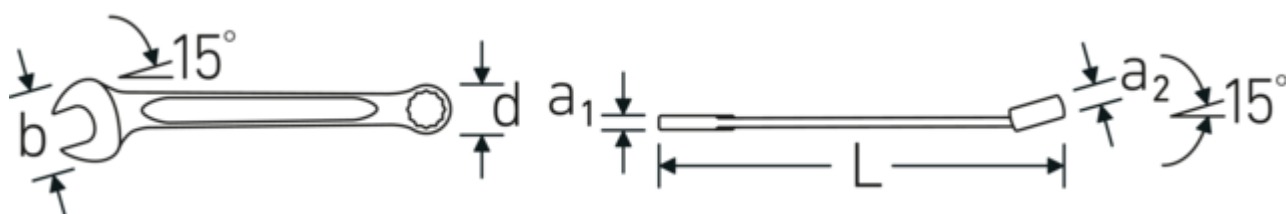

Teknisk tegning.

Tekniske egenskaber.

Antal værktøjer	10 stk.
Område	8-19
DIN	DIN 3113 Form A / ISO 7738 Form A

Logistiske data.

Dybde mm (IFS)	365
Bredde mm (IFS)	181
Højde mm (IFS)	32
Længde (pakket, mm)	365