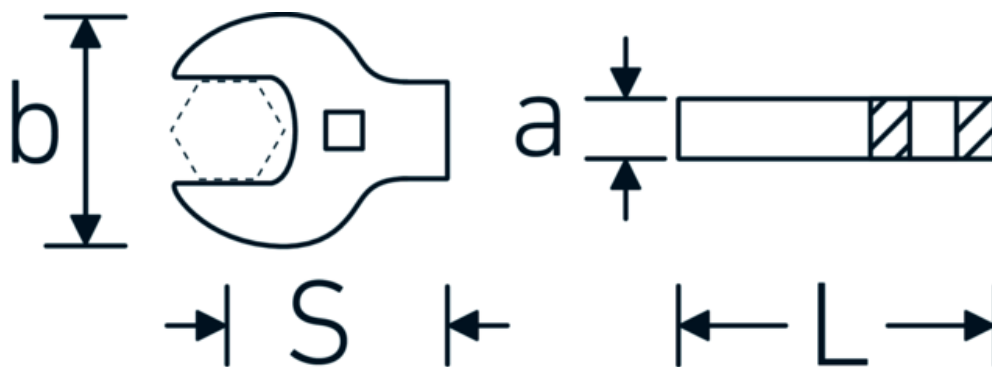

Rysunek techniczny.

Atrybuty techniczne.

a	11 mm
Kwadratowy napęd wewnętrzny (cal)	3/8 "
Szerokość mm (b)	51,2 mm
Długość mm (L)	54 mm
S	32,3 mm
Szerokość w poprzek płaskowników [cal]	15/16 "

Dane logistyczne.

Głębokość mm (IFS)	55
Szerokość mm (IFS)	50
Wysokość mm (IFS)	10
Długość (w opakowaniu, mm)	55
Szerokość (w opakowaniu, mm)	50
Wysokość (w opakowaniu, mm)	10
Objętość (w opakowaniu, dm³)	0.0275 dm³
Art. nr	02501046
Waga (brutto, kg)	0,129
Waga PAP (kg)	0,000
Waga PVC (kg)	0,002
GTIN	4018754204373
Kraj pochodzenia	GERMANY
Region pochodzenia	Nordrhein-Westfalen
WEEE/ElektroG	nicht ear-pflichtig
Nr taryfy celnej	82042000
Standard pakowania	1
Waga (g)	129 g