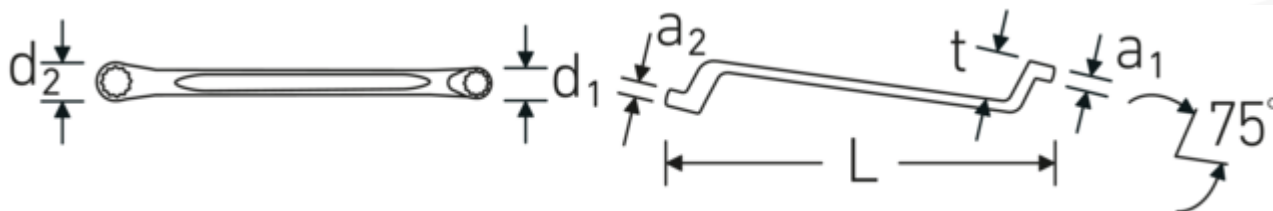

Chiavi poligonali doppie

StahlwilleSTABIL®20

Nr. art **41042732**
GTIN **4018754021123**
Modello **StahlwilleSTABIL 20 27 x 32**

Designazione.

Chiave poligonale doppia StahlwilleSTABIL Mis. 27 x 32 mm L.360mm

Descrizione.

StahlwilleSTABIL®

- curvatura profonda
- DIN 838/ISO 10104
- Chrome-Alloy-Steel, cromate

Vantaggi.

a gomito profondo

Disegno tecnico.

Attributi tecnici.

a1	15 mm
a2	16 mm
Profilo di uscita	Doppio esagonale AS-drive

Dati logistici.

Profondità mm (IFS)	360
Larghezza mm (IFS)	47
Altezza mm (IFS)	16
Lunghezza (imballata, mm)	400

d1	39,3 mm	Larghezza (imballata, mm)	110
d2	47,2 mm	Altezza (imballata, mm)	20
Lunghezza mm (L)	360 mm	Volume (imballato, dm3)	0.88 dm3
Larghezza tra le piastre 1 [mm]	27 mm	N° Art.	41042732
Posizione dell'anello	75 °	Peso (lordo, kg)	2,980
Larghezza tra le piastre 2 [mm]	32 mm	Peso PAP (kg)	0,000
t	37 mm	Peso PVC (kg)	0,020
		GTIN	4018754021123
		Paese di origine	GERMANY
		Regione di origine	Nordrhein-Westfalen
		RAEE/Legge sull'elettricità	nicht ear-pflichtig
		N. tariffa doganale	82041100
		Standard di imballaggio	5
		Peso [mm]	596 g