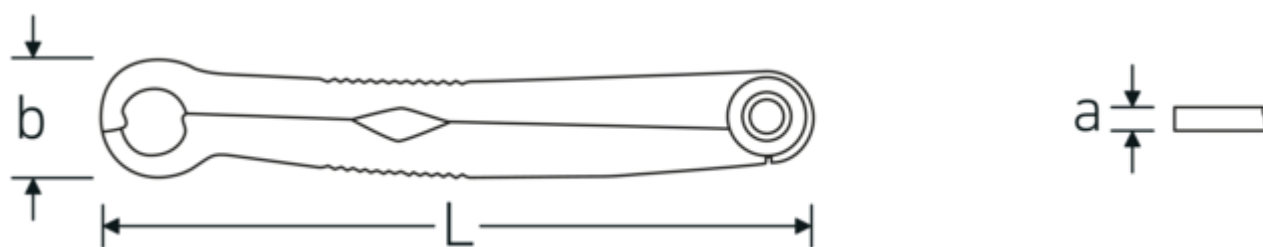

- brevettata
- particolarmente adatta per dadi a risvolto
- con una chiave è possibile agire su viti/dadi metrici e in pollici
- realizzata in acciaio inox temprato

Vantaggi.

Made in Germany - STAHLWILLE Chiavi a cricchetto FastRatch -, lunghezza 168,4 mm, , 41101313

Grazie alla tecnologia brevettata dell'"anello che si apre", può operare senza problemi anche in posizioni di montaggio difficili da raggiungere, come ad esempio i raccordi delle condutture

Utilizzo universale per avvitamenti metrici e in pollici

Grazie alla molla di chiusura integrata, afferra sempre in modo affidabile, anche quando è scarico, viti e dadi arrotondati

Disegno tecnico.

Attributi tecnici.

a	6 mm
Larghezza mm (b)	26,8 mm
Lunghezza mm (L)	168,4 mm
Larghezza tra le piastre 1 [mm]	13 mm
Larghezza tra i piatti 1 [pollice]	1/2 "