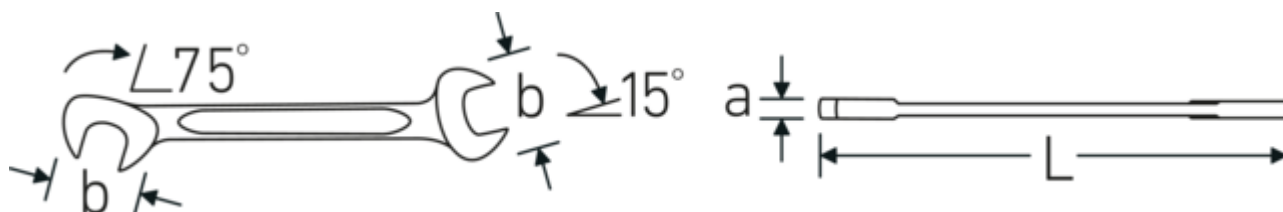

Lille dobbelt gaffelnøgle ELECTRIC

ELECTRIC 12

Art. nr. **40064545**
GTIN **4018754018697**
Model **ELECTRIC 12 4,5**

Betegnelse. Dobbeltgaffelnøgle lille ELECTRIC St. 4.5 mm L.70mm

Egenskaber. • Chrome-Alloy-Steel, forkromet

Teknisk tegning.

Tekniske egenskaber.

a	2 mm
Bredde mm (b)	10,5 mm
Længde mm (L)	70 mm
Kæbeposition	15/75 °
Bredde på tværs af flader 1 [mm]	4.5 mm
Bredde på tværs af flader 2 [mm]	4.5 mm

Logistiske data.

Dybde mm (IFS)	70
Bredde mm (IFS)	11
Højde mm (IFS)	2
Længde (pakket, mm)	90
Bredde (pakket, mm)	40
Højde (pakket, mm)	7
Volumen (pakket, dm ³)	0.0252 dm ³
Art. nr.	40064545
Vægt (g)	5 g
Vægt PAP (kg)	0,000
Vægt PVC (kg)	0,002