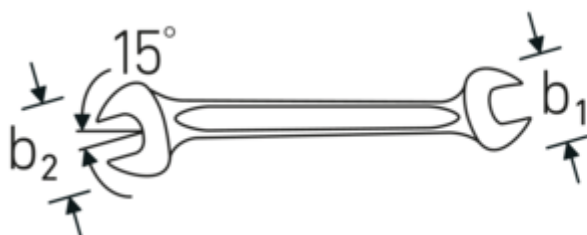

Llaves de dos bocas fijas MOTOR

MOTOR 10

Núm. art. **40030810**
GTIN **4018754017744**
Modelo **MOTOR 10 8 x 10**

Designación. Llave doble MOTOR SW 8 x 10 mm L.140mm

Descripción.

- DIN 3110, ISO 10102
- Chrome-Alloy-Steel, cromadas

Ventajas.

El uso de acero especial de alta calidad y un complejo proceso de forjado hacen que la llave de boca doble sea duradera y robusta

Las tolerancias de fabricación especialmente bajas garantizan que la boca siempre se asiente con seguridad en el tornillo

Robusta herramienta de calidad para usuarios profesionales, DIN 3110, ISO 10102. Made in Germany

El uso de acero especial de alta calidad y un complejo proceso de forjado hacen que la llave de boca doble sea duradera y robusta

Especialmente adecuado para diferentes trabajos en el coche, la bicicleta, la moto y en la industria

Dibujo técnico.

Atributos técnicos.

a	4,5 mm
b1	18 mm
b2	23 mm
DIN	DIN 3110, ISO 10102
Longitud mm (L)	140 mm
Posición de la boca	15 °
Anchura de los planos 1 [mm]	8 mm
Anchura de los planos 2 [mm]	10 mm