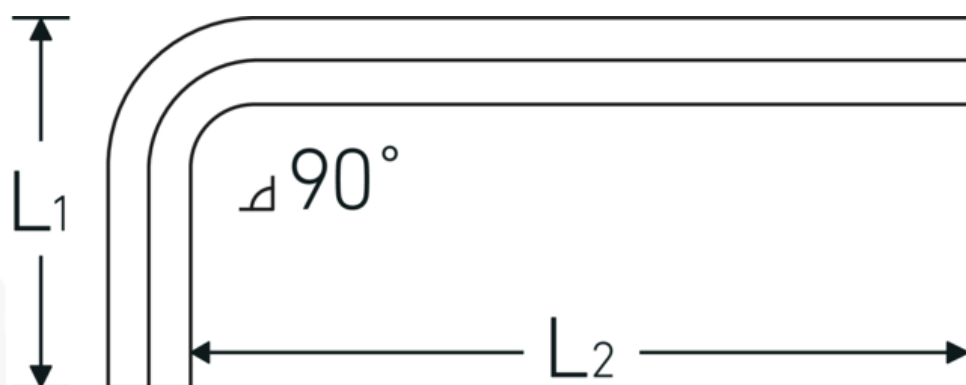

Disegno tecnico.

Attributi tecnici.

Profilo di uscita

Esagonale

Dati logistici.

Profondità mm (IFS)

36