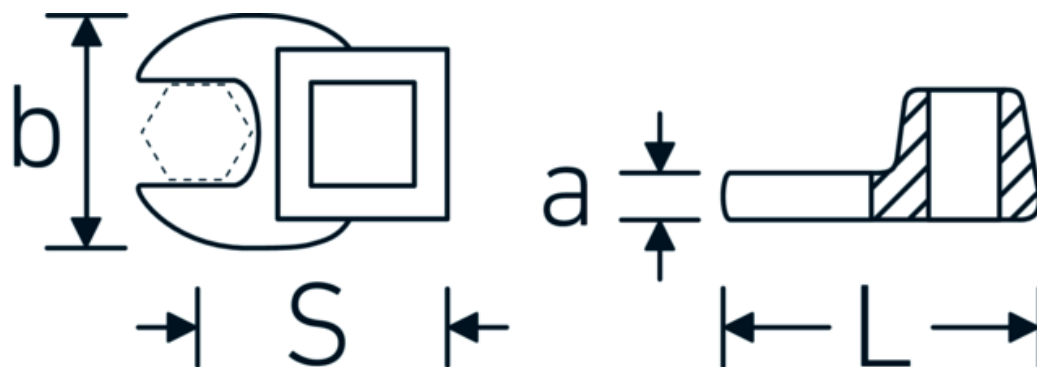

CROW-FOOT-nøgle, metrisk

540

Art. nr. 02200025
GTIN 4018754141081
Model 540 25

Betegnelse. 3/8 " CROW-FOOT-nøgle St. 25mm L.47mm

Egenskaber.

- Chrome-Alloy-Steel, forkromet
- BEMÆRK! Ændrede indstillingsværdier på momentnøglen <!-- (se note side [170524]) -->

Teknisk tegning.

Tekniske egenskaber.

a	8 mm
Firkantet drev indvendigt (tommer)	3/8 "
Bredde mm (b)	45 mm
Længde mm (L)	47 mm
S	26,4 mm

Logistiske data.

Dybde mm (IFS)	48
Bredde mm (IFS)	45
Højde mm (IFS)	18
Længde (pakket, mm)	70
Bredde (pakket, mm)	60
Højde (pakket, mm)	19