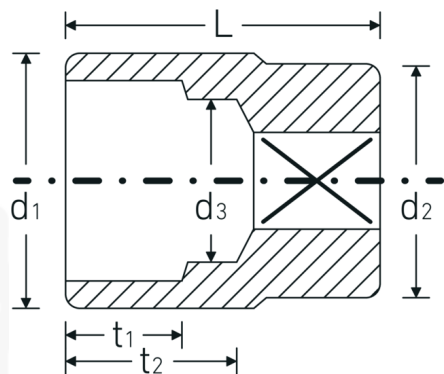

Doppen

55

Artikelnr. **05010027**
GTIN **4018754008742**
Model **55 27**

Aanwijzing.

3/4 " Dop M. 27mm L.54mm

Eigenschappen.

- DIN 3124/ISO 2725-1, ASME B 107.5 M
- AS-drive en HPQ®-high performance staal t/m 38, verchromd

Technische tekening.

Technische kenmerken.

Uitvoerprofiel	Zeskant AS-drive
Aandrijving vierkant binnen (inch)	3/4 "
d1	38,5 mm
d2	38 mm
d3	24 mm
DIN	DIN 3124 / ISO 2725-1, ASME B 107.5 M
Lengte mm (L)	54 mm
Sleutelplaatdikte [mm]	27 mm
t1	20 mm
t2	26,8 mm

Logistieke gegevens.

Diepte mm (IFS)	55
Breedte mm (IFS)	39
Hoogte mm (IFS)	39
Lengte (verpakt, mm)	210
Breedte (verpakt, mm)	62
Hoogte (verpakt, mm)	40
Volume (verpakt, dm3)	0.5208 dm3
Artikelnr.	05010027
Gewicht (bruto, KG)	1,375
Gewicht PAP (KG)	0,000
Gewicht PVC (KG)	0,009
GTIN	4018754008742
Land van oorsprong	GERMANY
Regio van oorsprong	Nordrhein-Westfalen
WEEE/ElektroG	nicht ear-pflichtig
Douanetarief nr.	82042000
Verpakkingsstandaard	5
Gewicht (g)	263 g

Varianten.

Artikelnr.	Modelnr. (ERP)	Beschrijving	GTIN
05010019	55 19	3/4 " Dop M. 19mm L.50mm	4018754008667
05010021	55 21	3/4 " Dop M. 21mm L.50mm	4018754008681
05010022	55 22	3/4 " Dop M. 22mm L.51mm	4018754008698
05010024	55 24	3/4 " Dop M. 24mm L.51mm	4018754008711
05010027	55 27	3/4 " Dop M. 27mm L.54mm	4018754008742
05010030	55 30	3/4 " Dop M. 30mm L.58mm	4018754008773
05010032	55 32	3/4 " Dop M. 32mm L.58mm	4018754008780
05010033	55 33	3/4 " Dop M. 33mm L.60mm	4018754008797
05010034	55 34	3/4 " Dop M. 34mm L.60mm	4018754008803
05010036	55 36	3/4 " Dop M. 36mm L.60mm	4018754008810
05010038	55 38	3/4 " Dop M. 38mm L.64mm	4018754008834
05010041	55 41	3/4 " Dop M. 41mm L.67mm	4018754008841
05010046	55 46	3/4 " Dop M. 46mm L.73mm	4018754008858
05010050	55 50	3/4 " Dop M. 50mm L.80mm	4018754008865