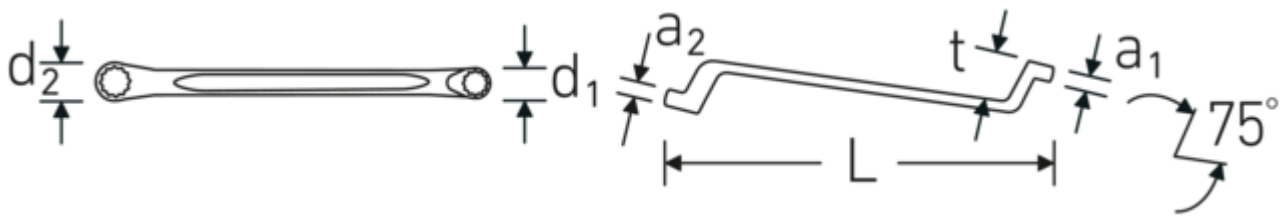

Doppelringschlüssel StahlwilleSTABIL®, metrisch, tief gekröpft

StahlwilleSTABIL®20

Art.-Nr. 41041013
GTIN 4018754020843
Modell StahlwilleSTABIL 20 10 x 13

Bezeichnung. Doppelringschlüssel SW 10 x 13 mm L.220mm

Vorteile.

Hochwertiger Doppelringschlüssel, tief gekröpft, mit metrischen Schlüsselweiten.

Das AS-Drive® Profil verhindert Kantenbeschädigung durch Kraftansatz auf die Flanken der Schraube bzw. Mutter.

Hergestellt aus robustem Chrome-Alloy-Steel für hohe Haltbarkeit und Verschleißfestigkeit.

Besonderes Fertigungsverfahren ermöglicht dünnwandige Ringe – vorwiegend für etwas tiefer liegende Schraubverbindungen.

Das markante STAHLWILLE Rundfinish verleiht dem Ringmaulschlüssel eine griffige und angenehme Haptik für sicheres Arbeiten, selbst mit ölverschmierten Händen.

Technische Zeichnung.

Technische Attribute.

a1	9 mm
a2	10 mm
Abtriebsprofil	Doppelsechskant AS-Drive®
d1	15,8 mm
d2	20 mm
Länge mm (L)	220 mm
Legierung	Chrome Alloy Steel
Oberfläche	verchromt
Schlüsselweite 1 [mm]	10 mm
Ringstellung	75 °
Schlüsselweite 2 [mm]	13 mm
t	25 mm