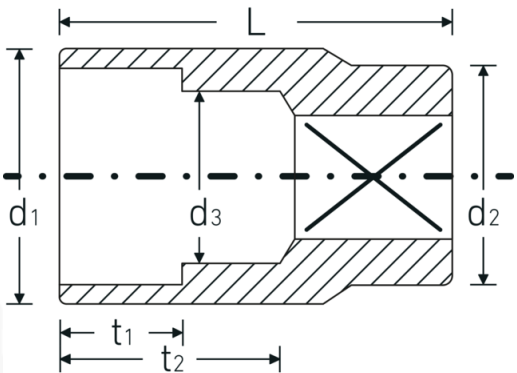

Disegno tecnico.

Attributi tecnici.

Profilo di uscita Esagonale AS-drive

Dati logistici.

Profondità mm (IFS) 45
Larghezza mm (IFS) 38