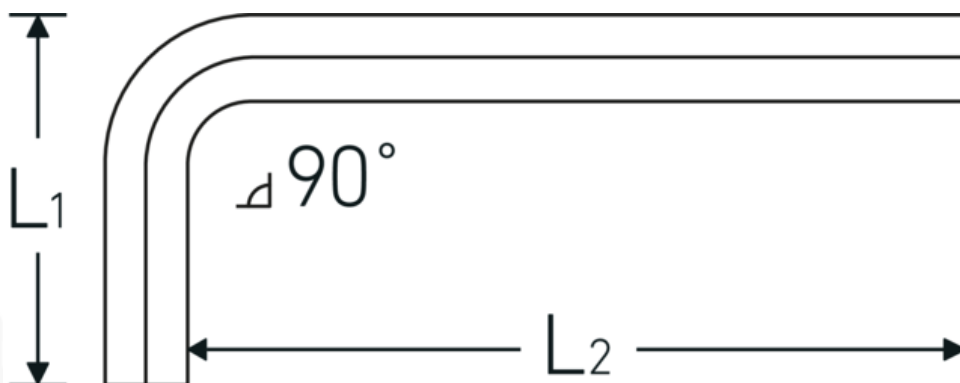

Vinkelstiftnøgle

10760a

Art. nr. 43553016
GTIN 4018754332359
Model 10760a 1/4
WINKELSCHRAUBENDREHER
SECHSKANT

Betegnelse. Vinkelskruetrækker Udgang sekskant 1/4 L.32mm x 87mm

Egenskaber.

- til skruer med indiv. sekskant
- Chrom-Vanadium, forniklet (0,028; 0,035; 0,050" bruneret)

Fordele.

til skruer med indvendig sekskant

Teknisk tegning.

Tekniske egenskaber.

Udgangsprofil	Sekskant
Udvendig sekskant (tommer)	1/4

Logistiske data.

Dybde mm (IFS)	95
Bredde mm (IFS)	36

L1	32 mm	Højde mm (IFS)	7
L2	87 mm	Længde (pakket, mm)	175
		Bredde (pakket, mm)	100
		Højde (pakket, mm)	8
		Volumen (pakket, dm3)	0.14 dm3
		Art. nr.	43553016
		Vægt (g)	32 g
		Vægt PAP (kg)	0,000
		Vægt PVC (kg)	0,004
		GTIN	4018754332359
		Oprindelsesland	GERMANY
		Oprindelsesregion	Nordrhein-Westfalen
		WEEE/ElektroG	nicht ear-pflichtig
		Toldtarif nr.	82054000
		Standard for pakning	10