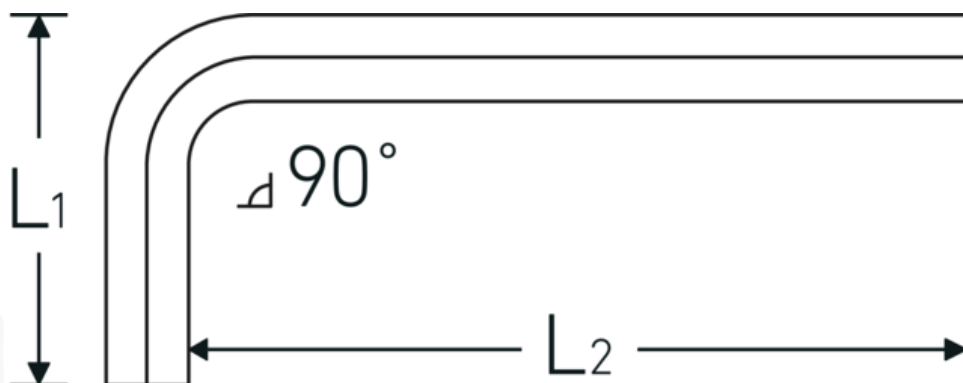

## Vinkelstiftnøgle

10760aCV

Art. nr. 43550014  
GTIN 4018754029457  
Model 10760 ACV 7/32  
WINKELSCHRAUBENDREHER

**Betegnelse.** Vinkelskruetrækker Udgang sekskant 7/32 L.32mm x 80mm

**Egenskaber.**

- til skruer med indiv. sekskant
- Chrom-Vanadium, forniklet (0,028; 0,035; 0,050" bruneret)

## Fordele.

til skruer med indvendig sekskant

## Tekniske egenskaber.

Udgangsprofil	Sekskant
Udvendig sekskant (tommer)	7/32

## Logistiske data.

Dybde mm (IFS)	90
Bredde mm (IFS)	36

L1	32 mm	Højde mm (IFS)	6
L2	80 mm	Længde (pakket, mm)	110
Længde mm (L)	90 mm	Bredde (pakket, mm)	60
		Højde (pakket, mm)	22
		Volumen (pakket, dm3)	0.1452 dm3
		Art. nr.	43550014
		Vægt (g)	23 g
		Vægt PAP (kg)	0,000
		Vægt PVC (kg)	0,003
		GTIN	4018754029457
		Oprindelsesland	GERMANY
		Oprindelsesregion	Hessen
		WEEE/ElektroG	nicht ear-pflichtig
		Toldtarif nr.	82054000
		Standard for pakning	10