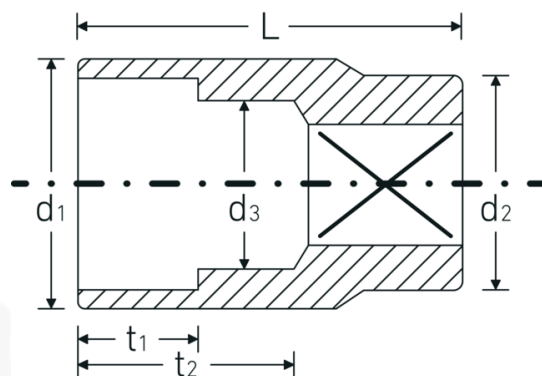

Bocas de llave de vaso

456

Núm. art. **02110021**
GTIN **4018754003020**
Modelo **456 21**

Designación. 3/8 " Juego de bocas de llaves de vaso SW 21mm Long.34mm

Descripción.

- DIN 3124/ISO 2725-1, ASME B 107.5M, DIN EN 3709 (cifras de ensayos)
- HPQ®-Acero de alta características, cromadas

Ventajas.

DIN 3124/ISO 2725-1, ASME B 107.5M, E DIN EN 3709 (cifras de ensayos)

Dibujo técnico.

Atributos técnicos.

Perfil de salida AS-drive hexagonal

Datos logísticos.

Profundidad mm (IFS) 29
Anchura mm (IFS) 28

Accionamiento cuadrado interior (pulgadas)	3/8 "	Altura mm (IFS)	28
d1	27,7 mm	Longitud (empaquetada, mm)	145
d2	21,8 mm	Anchura (empaquetada, mm)	57
d3	20 mm	Altura en pulgadas	30
DIN	DIN 3124 / ISO 2725-1, ASME B 107.5M, DIN EN 3709	Volumen (envasado, dm3)	0.24795 dm3
Longitud mm (L)	34 mm	Núm. art.	02110021
Anchura de los planos [mm]	21 mm	Peso (bruto, kg)	0,590
t1	15,5 mm	Peso PAP (kg)	0,000
t2	20,5 mm	Peso PVC (kg)	0,006
		GTIN	4018754003020
		País de origen	GERMANY
		Región de origen	Nordrhein-Westfalen
		RAEE/Ley eléctrica	nicht ear-pflichtig
		Arancel de aduanas núm.	82042000
		Norma de embalaje	10
		Peso	59 g