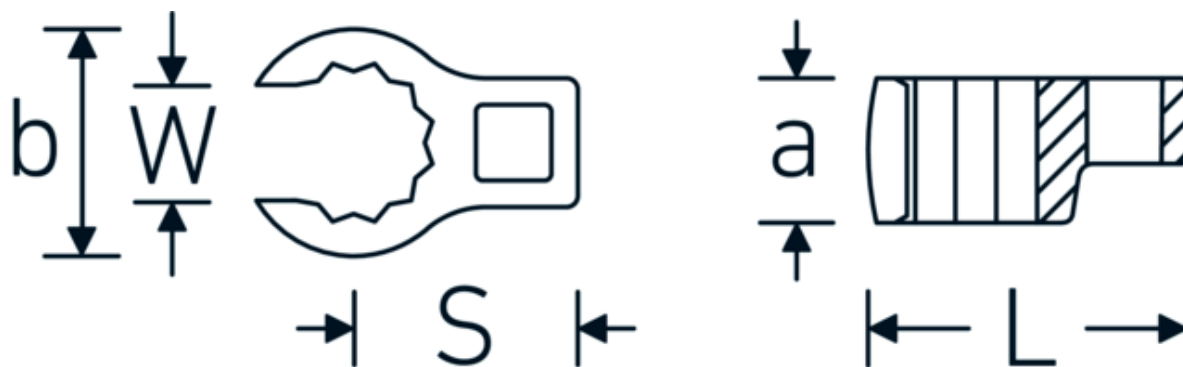

Kragefodsnøgler

440a

Art. nr. 02490048
GTIN 4018754004607
Model 440 A 1

Betegnelse. 3/8 " CROW-RING-nøgle St. 1" L.49,3mm

Egenskaber.

- Chrome-Alloy-Steel, forkromet
- BBEMÆRK! Ændrede indstillingsværdier på momentnøglen <!-- (se note side [170524]) -->

Teknisk tegning.

Tekniske egenskaber.

a	20 mm
Firkantet drev indvendigt (tommer)	3/8 "
Bredde mm (b)	37,7 mm
Længde mm (L)	49,3 mm
S	25,7 mm

Logistiske data.

Dybde mm (IFS)	49
Bredde mm (IFS)	38
Højde mm (IFS)	20
Længde (pakket, mm)	49
Bredde (pakket, mm)	38
Højde (pakket, mm)	20