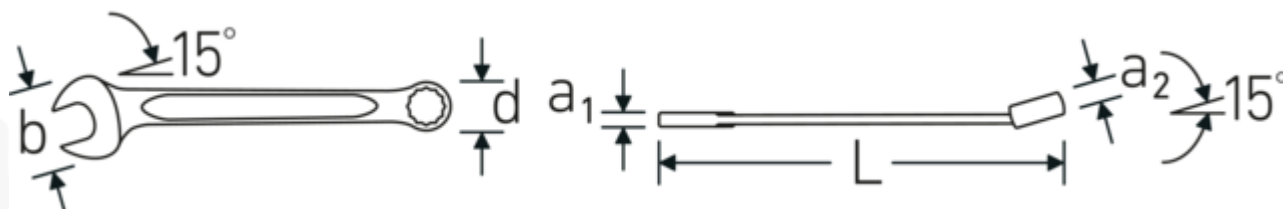

Klucze oczkowo-płaskie OPEN BOX

OPEN BOX 13a

Art. nr **40486464**
 GTIN **4018754020324**
 Modelka **OPEN BOX 13a 1 1/2**

Oznaczenie. Klucz płasko-oczkowy OPEN BOX Wi. 1 1/2 " Dł.480mm

Właściwości.

- stal stopowa chromowa, chromowane

Zalety.

Wyprodukowano w Niemczech – STAHLWILLE Klucze oczkowo-płaskie OPEN BOX , bok oczka 15° zakrzywiony, długość 480 mm, DIN 3113 Form A / ISO 7738 Form A, , 40486464

Niezwykle wytrzymały i trwały – mocniejszy niż jakakolwiek śruba

Rysunek techniczny.

Atrybuty techniczne.

a1	11 mm
a2	19 mm

Dane logistyczne.

Głębokość mm (IFS)	482
Szerokość mm (IFS)	84

Szerokość mm (b)	87 mm	Wysokość mm (IFS)	33
d	53,6 mm	Długość (w opakowaniu, mm)	483
DIN	DIN 3113 Form A / ISO 7738 Form A	Szerokość (w opakowaniu, mm)	85
Długość mm (L)	480 mm	Wysokość (w opakowaniu, mm)	34
Pozycja szczęk	15 °	Objętość (w opakowaniu, dm ³)	1.39587 dm ³
Pozycja pierścienia	15 °	Art. nr	40486464
Szerokość w poprzek mieszkań 1 [cal]	1 1/2 "	Waga (brutto, kg)	0,950
Szerokość w poprzek mieszkań 2 [cal]	1 1/2 "	Waga PAP (kg)	0,000
		Waga PVC (kg)	0,020
		GTIN	4018754020324
		Kraj pochodzenia	GERMANY
		Region pochodzenia	Nordrhein-Westfalen
		WEEE/ElektroG	nicht ear-pflichtig
		Nr taryfy celnej	82041100
		Standard pakowania	1
		Waga (g)	950 g