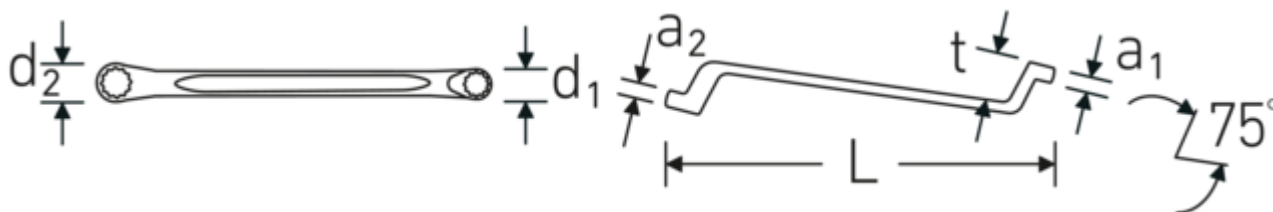

Chiavi poligonali doppie

StahlwilleSTABIL® 20a

Nr. art **41441620**
 GTIN **4018754022410**
 Modello **20a 1/4 x 5/16**

Designazione. Chiave poligonale doppia Mis. 1/4 x 5/16 " L.180mm

Descrizione. StahlwilleSTABIL®
 • curvatura profonda
 • Chrome-Alloy-Steel, cromate

Vantaggi.

a gomito profondo

Disegno tecnico.

Attributi tecnici.

a1	7 mm
a2	7 mm
Profilo di uscita	Doppio esagonale AS-drive
d1	11,8 mm

Dati logistici.

Profondità mm (IFS)	185
Larghezza mm (IFS)	14
Altezza mm (IFS)	22
Lunghezza (imballata, mm)	203
Larghezza (imballata, mm)	67

d2	13,1 mm	Altezza (imballata, mm)	37
Lunghezza mm (L)	180 mm	Volume (imballato, dm3)	0.503237 dm3
Posizione dell'anello	75 °	N° Art.	41441620
Larghezza tra i piatti 1 [pollice]	1/4 "	Peso (lordo, kg)	0,550
Larghezza tra i piatti 2 [pollici]	5/16 "	Peso PAP (kg)	0,000
t	20 mm	Peso PVC (kg)	0,009
		GTIN	4018754022410
		Paese di origine	GERMANY
		Regione di origine	Nordrhein-Westfalen
		RAEE/Legge sull'elettricità	nicht ear-pflichtig
		N. tariffa doganale	82041100
		Standard di imballaggio	10
		Peso [mm]	55 g