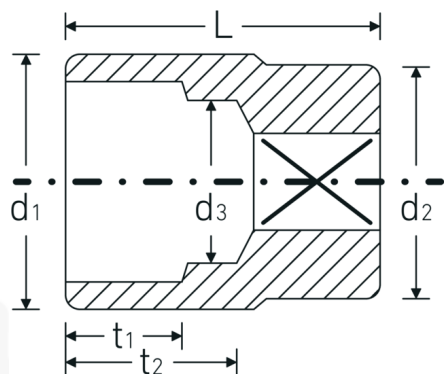

Chiavi a bussola

55a

Nr. art **05410069**
GTIN **4018754009473**
Modello **55 A 1 13/16**

Designazione.

3/4 " Inserto chiave a bussola Mis. 1 13/16" Lar.73mm

Descrizione.

- SAE AS 954-E (valori di controllo), ASME B 107.1
- AS-drive ed acciaio ad alte prestazioni HPQ® fino a 1 1/2", cromate

Vantaggi.

SAE AS 954-E (valori di controllo), ASME B 107.1

Disegno tecnico.

Attributi tecnici.

Profilo di uscita Doppio esagonale AS-drive

Dati logistici.

Profondità mm (IFS) 73
Larghezza mm (IFS) 62

Azionamento quadrato interno (pollici)	3/4 "	Altezza mm (IFS)	62
d1	61,5 mm	Lunghezza (imballata, mm)	75
d2	40 mm	Larghezza (imballata, mm)	65
d3	33 mm	Altezza (imballata, mm)	65
Lunghezza mm (L)	73 mm	Volume (imballato, dm3)	0.316875 dm3
Larghezza tra le piastre [pollici]	1 13/16 "	N° Art.	05410069
t1	34 mm	Peso (lordo, kg)	0,600
t2	43,5 mm	Peso PAP (kg)	0,000
		Peso PVC (kg)	0,006
		GTIN	4018754009473
		Paese di origine	GERMANY
		Regione di origine	Nordrhein-Westfalen
		RAEE/Legge sull'elettricità	nicht ear-pflichtig
		N. tariffa doganale	82042000
		Standard di imballaggio	1
		Peso [mm]	605 g