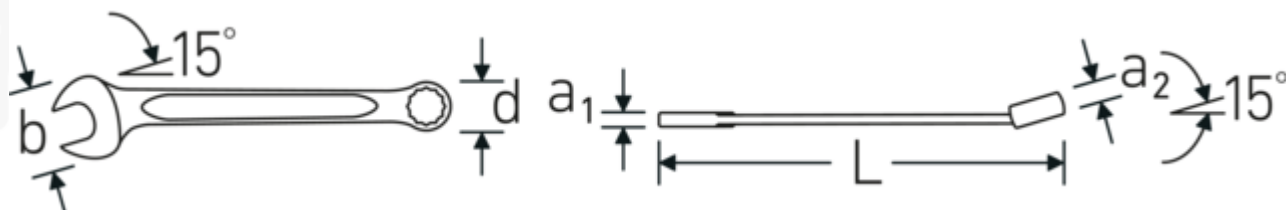

## Ventajas.

Made in Germany: STAHLWILLE Llaves combinadas OPEN-BOX , lado de la boca en estrella acodado 15 °, longitud 460 mm, DIN 3113 Form A / ISO 7738 Form A, , 40486060

El proceso de fabricación especial permite anillos en estrella con paredes finas, perfectos para atornillar en lugares de difícil acceso

## Dibujo técnico.

## Atributos técnicos.

a1	10 mm
a2	18 mm
Anchura mm (b)	80 mm
d	49,3 mm
DIN	DIN 3113 Form A / ISO 7738 Form A
Longitud mm (L)	460 mm
Posición de la boca	15 °
Posición del anillo	15 °
Anchura de los planos 1 [pulgada]	1 3/8 "
Anchura de los planos 2 [pulgadas]	1 3/8 "