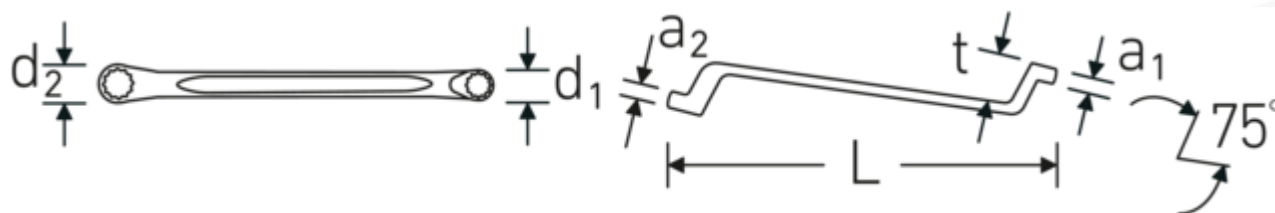

Chiavi poligonali doppie

StahlwilleSTABIL®20

Nr. art **41041011**
 GTIN **4018754020829**
 Modello **StahlwilleSTABIL 20 10 x 11**

Designazione. Chiave poligonale doppia StahlwilleSTABIL Mis. 10 x 11 mm L.200mm

Descrizione. StahlwilleSTABIL®

- curvatura profonda
- DIN 838/ISO 10104
- Chrome-Alloy-Steel, cromate

Vantaggi.

a gomito profondo

Disegno tecnico.

Attributi tecnici.

a1	9 mm
a2	9 mm
Profilo di uscita	Doppio esagonale AS-drive

Dati logistici.

Profondità mm (IFS)	209
Larghezza mm (IFS)	17
Altezza mm (IFS)	26
Lunghezza (imballata, mm)	220

d1	15,8 mm	Larghezza (imballata, mm)	75
d2	17,2 mm	Altezza (imballata, mm)	37
Lunghezza mm (L)	200 mm	Volume (imballato, dm3)	0.6105 dm3
Larghezza tra le piastre 1 [mm]	10 mm	N° Art.	41041011
Posizione dell'anello	75 °	Peso (lordo, kg)	0,930
Larghezza tra le piastre 2 [mm]	11 mm	Peso PAP (kg)	0,000
t	23 mm	Peso PVC (kg)	0,010
		GTIN	4018754020829
		Paese di origine	GERMANY
		Regione di origine	Nordrhein-Westfalen
		RAEE/Legge sull'elettricità	nicht ear-pflichtig
		N. tariffa doganale	82041100
		Standard di imballaggio	10
		Peso [mm]	93 g