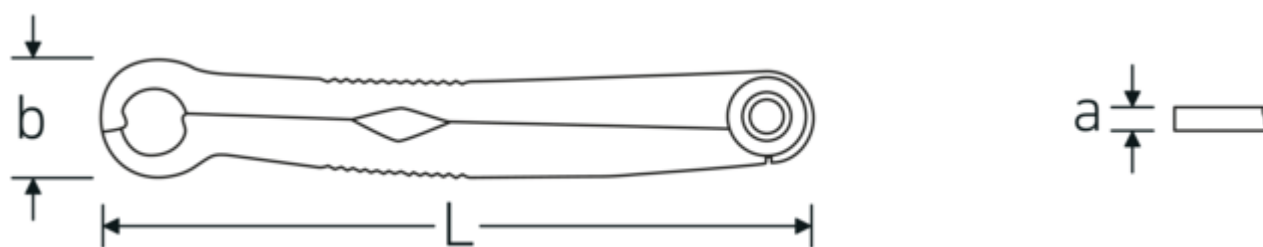

- brevettata
- particolarmente adatta per dadi a risvolto
- con una chiave è possibile agire su viti/dadi metrici e in pollici
- realizzata in acciaio inox temprato

Vantaggi.

Made in Germany - STAHLWILLE Chiavi a cricchetto FastRatch -, lunghezza 146,3 mm, , 41101212

Grazie alla tecnologia brevettata dell'"anello che si apre", può operare senza problemi anche in posizioni di montaggio difficili da raggiungere, come ad esempio i raccordi delle condutture

Utilizzo universale per avvitamenti metrici e in pollici

Grazie alla molla di chiusura integrata, afferra sempre in modo affidabile, anche quando è scarico, viti e dadi arrotondati

Disegno tecnico.

Attributi tecnici.

a	5 mm
Larghezza mm (b)	25 mm
Lunghezza mm (L)	146,3 mm
Larghezza tra le piastre 1 [mm]	12 mm
Larghezza tra i piatti 1 [pollice]	15/32 "