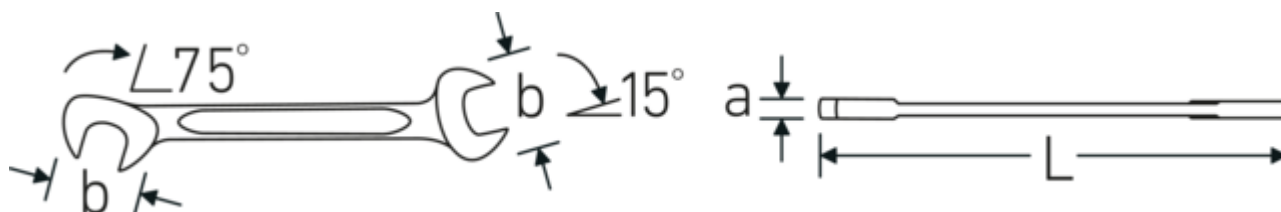

Llaves pequeñas de dos bocas fijas ELECTRIC

ELECTRIC 12a

Núm. art. **40461414**
GTIN **4018754019953**
Modelo **ELECTRIC 12a 7/32**

Designación. Llave doble pequeña ELECTRIC SW 7/32 " L.78mm

Descripción. • Chrome-Alloy-Steel, cromadas

Dibujo técnico.

Atributos técnicos.

a	2 mm
Anchura mm (b)	12,6 mm
Longitud mm (L)	78 mm
Posición de la boca	15/75 °
Anchura de los planos 1 [pulgada]	7/32 "
Anchura de los planos 2 [pulgadas]	7/32 "

Datos logísticos.

Profundidad mm (IFS)	78
Anchura mm (IFS)	13
Altura mm (IFS)	2
Longitud (empaquetada, mm)	90
Anchura (empaquetada, mm)	40
Altura en pulgadas	10
Volumen (envasado, dm3)	0.036 dm3
Núm. art.	40461414
Peso (bruto, kg)	0,063
Peso PAP (kg)	0,000
Peso PVC (kg)	0,002