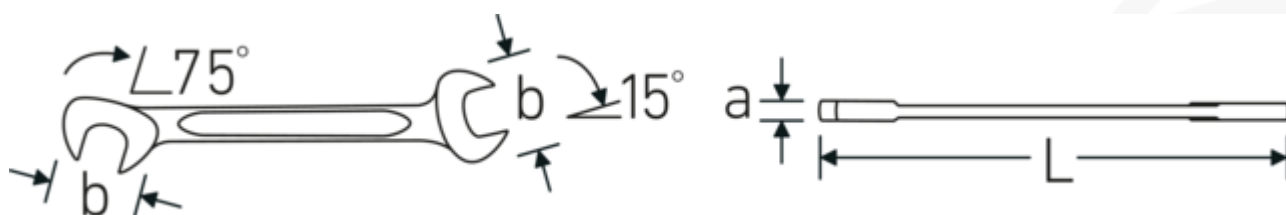

Dobbeltgaffelnøglesæt ELECTRIC, tommer

ELECTRIC 12a

Art. nr. 96404654
GTIN 4018754080830
Model ELECTRIC 12a/13

Betegnelse. Dobbeltgaffelnøglesæt ELECTRIC ELECTRIC 12a/13 5/32-9/16 13 stk.

Fordele.

Skruenøgler, tommer, med ulige nøglebredder i rulletaske

Individuelt: 2 ledige rum i rulletasken til yderligere nøglebredder

Teknisk tegning.

Tekniske egenskaber.

Antal værktøjer	13 stk.
Område	5/32-9/16
nr.	12a/13

Logistiske data.

Dybde mm (IFS)	165
Bredde mm (IFS)	140
Højde mm (IFS)	15
Længde (pakket, mm)	165
Bredde (pakket, mm)	140
Højde (pakket, mm)	15
Volumen (pakket, dm ³)	0.3465 dm ³

Varianter.

Art. nr.	Artikel nr. (ERP)	Betegnelse	GTIN
96404654	ELECTRIC 12a/13	Dobbeltgaffelnøglesæt ELECTRIC ELECTRIC 12a/13 5/32-9/16 13 stk.	4018754080830

GTIN-kode.

Billeder.