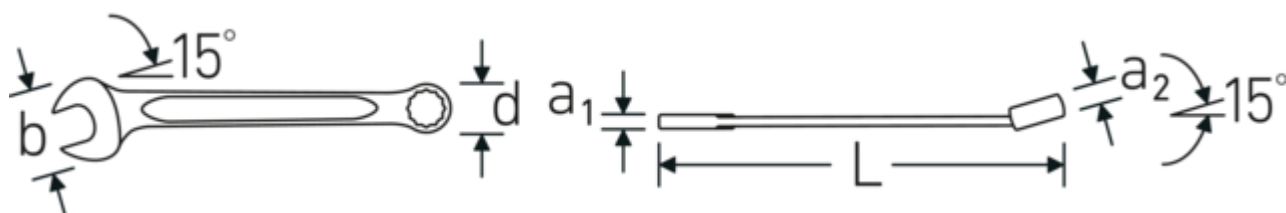

Disegno tecnico.

Attributi tecnici.

Numero di strumenti	16 pzc.
Gamma	7-24
DIN	DIN 3113 Form A / ISO 7738 Form A
Posizione della bocca	15 °
No.	13/16

Dati logistici.

Profondità mm (IFS)	280
Larghezza mm (IFS)	100
Altezza mm (IFS)	44
Lunghezza (imballata, mm)	280
Larghezza (imballata, mm)	100
Altezza (imballata, mm)	44
Volume (imballato, dm3)	1.232 dm3
N° Art.	96400816
Peso (lordo, kg)	1,630
Peso PAP (kg)	0,066
Peso PVC (kg)	0,000
GTIN	4018754122905
Paese di origine	GERMANY
Regione di origine	Nordrhein-Westfalen
RAEE/Legge sull'elettricità	nicht ear-pflichtig
N. tariffa doganale	82041100
Standard di imballaggio	1
Peso [mm]	1620 g

Varianti.

N° Art.	Codice articolo (ERP)	Designazione	GTIN
96400809	OPEN BOX 13/5	Set di chiavi combinate OPEN BOX OPEN BOX 13/5 8-19 5 pzc.	4018754323265
96400808	OPEN BOX 13/10 KT	Set di chiavi combinate OPEN BOX OPEN BOX 13/10 KT 8-19 10 pzc.	4018754080649
96400816	OPEN BOX 13/16	Set di chiavi combinate OPEN BOX OPEN BOX 13/16 7-24 16 pzc.	4018754122905