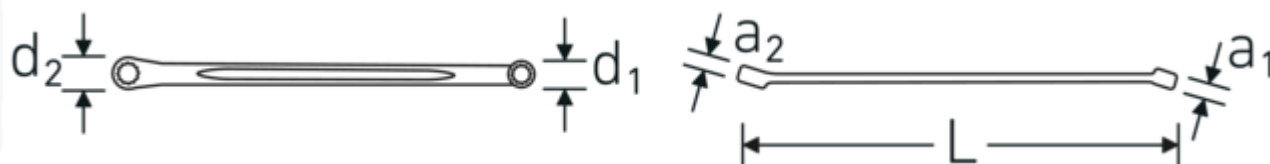

## Double-ended ring spanner, metric, extra long

220

Product no. 41031011  
GTIN 4018754140374  
Model 220 10 x 11

**Label.** Double-ended ring spanner Spanner size 10 x 11 mm L.250mm

- Features.**
- extra long
  - 15° angled
  - HPQ® high performance steel, chrome plated

## Technical Attributes.

<b>a1</b>	8 mm
<b>a2</b>	8,7 mm
<b>Drive profile</b>	bi-hex AS-Drive®
<b>d1</b>	15,5 mm
<b>d2</b>	16,7 mm
<b>Length mm (L)</b>	250 mm
<b>Spanner width 1 [mm]</b>	10 mm
<b>Ring position</b>	15 °
<b>Spanner width 2 [mm]</b>	11 mm