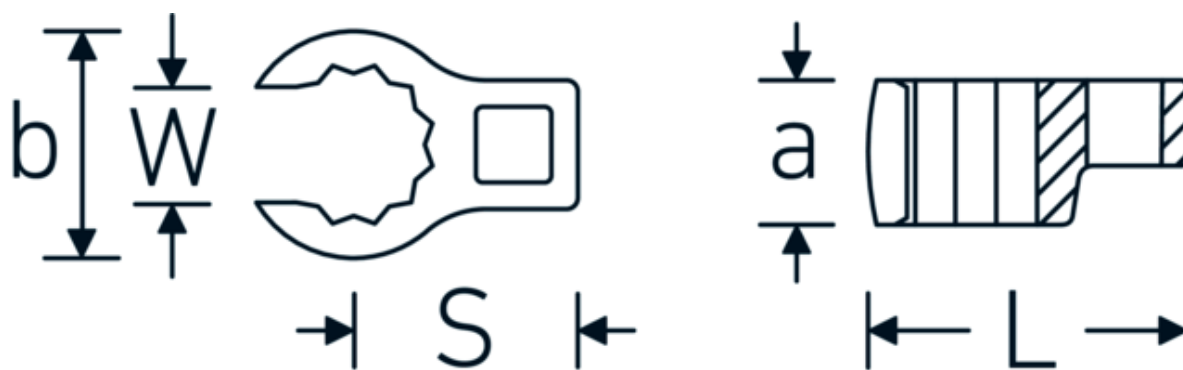

## Klucz pazurowy oczkowy otwarty CROW-RING

440

Art. nr 02190023  
GTIN 4018754141043  
Modelka 440 23

**Oznaczenie.** 3/8 " Klucz CROW-FOOT Wi. 23mm Dł.47,5mm

**Właściwości.**

- stal stopowa chromowa, chromowane
- Uwaga! Zmienione wartości nastawcze w kluczu dynamometrycznego

### Atrybuty techniczne.

a	19,5 mm
Kwadratowy napęd wewnętrzny (cal)	3/8 "
Szerokość mm (b)	35,7 mm
Długość mm (L)	47,5 mm
S	24,6 mm

## Variants.

Art. nr	Nr modelu (ERP)	Oznaczenie	GTIN
01190008	440 8	1/4 " Klucz CROW-FOOT Wi. 8mm Dt.23,8mm	4018754149094
01190009	440 9	1/4 " Klucz CROW-FOOT Wi. 9mm Dt.28,5mm	4018754140985
01190010	440 10	1/4 " Klucz CROW-FOOT Wi. 10mm Dt.28,4mm	4018754000739
01190011	440 11	1/4 " Klucz CROW-FOOT Wi. 11mm Dt.28mm	4018754149100
01190012	440 12	1/4 " Klucz CROW-FOOT Wi. 12mm Dt.30,8mm	4018754000746
01190013	440 13	1/4 " Klucz CROW-FOOT Wi. 13mm Dt.32mm	4018754102099
01190014	440 14	1/4 " Klucz CROW-FOOT Wi. 14mm Dt.31,7mm	4018754000753
02190015	440 15	3/8 " Klucz CROW-FOOT Wi. 15mm Dt.36,5mm	4018754141029
02190016	440 16	3/8 " Klucz CROW-FOOT Wi. 16mm Dt.36,1mm	4018754003389
02190017	440 17	3/8 " Klucz CROW-FOOT Wi. 17mm Dt.39,2mm	4018754003396
02190018	440 18	3/8 " Klucz CROW-FOOT Wi. 18mm Dt.40,8mm	4018754003402
02190019	440 19	3/8 " Klucz CROW-FOOT Wi. 19mm Dt.40,5mm	4018754003419
02190020	440 20	3/8 " Klucz CROW-FOOT Wi. 20mm Dt.42,9mm	4018754141036
02190021	440 21	3/8 " Klucz CROW-FOOT Wi. 21mm Dt.42,8mm	4018754003426
02190022	440 22	3/8 " Klucz CROW-FOOT Wi. 22mm Dt.45,3mm	4018754003433
02190023	440 23	3/8 " Klucz CROW-FOOT Wi. 23mm Dt.47,5mm	4018754141043
02190024	440 24	3/8 " Klucz CROW-FOOT Wi. 24mm Dt.47,3mm	4018754003440
02190025	440 25	3/8 " Klucz CROW-FOOT Wi. 25mm Dt.49,3mm	4018754141050
02190026	440 26	3/8 " Klucz CROW-FOOT Wi. 26mm Dt.49,3mm	4018754003457
02190027	440 27	3/8 " Klucz CROW-FOOT Wi. 27mm Dt.52,8mm	4018754003464