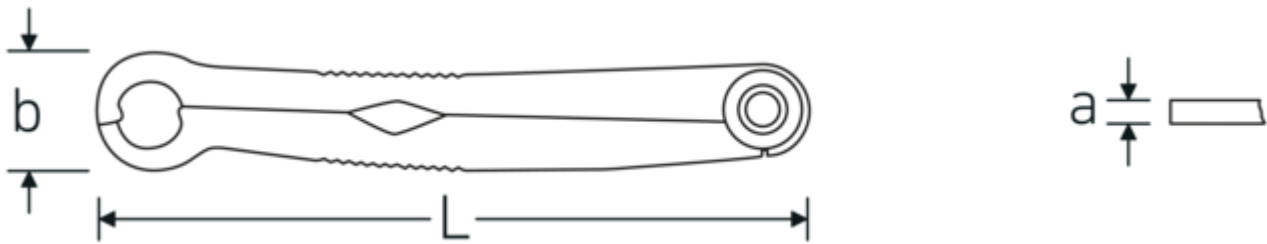

Ratelsleutel FastRatch

FastRatch 240

Artikelnr. **41101818**
GTIN **4018754165124**
Model **FastRatch 240 18-11/16**

Aanwijzing.

Ratelsleutel FastRatch M. 18 x M. 11/16 mm/" L.212,8mm

Eigenschappen.

- gepatenteerd
- zeer geschikt voor wartelmoeren
- één sleutel kan zowel voor metrische als inch bouten/moeren worden gebruikt
- uit roestvrij edelstaal

Voordelen.

Made in Germany - STAHLWILLE Ratelsleutel FastRatch -, lengte 212,8 mm, , 41101818

Dankzij de gepatenteerde "open ring"-techniek kan de sleutel probleemloos werken, zelfs in moeilijk bereikbare installatieplekken zoals kabelschroeven

Universele toepassing voor metrische en imperiaal schroeven

Dankzij de geïntegreerde sluitveren pakt hij ook in onbelaste toestand altijd betrouwbaar zelfs versleten bouten en moeren

Technische tekening.

Technische kenmerken.

a	7 mm
Breedte mm (b)	36,2 mm
Lengte mm (L)	212,8 mm
Flatbreedte 1 [mm]	18 mm
Breedte over vlakken 1 [inch]	1 1/16 "

Logistieke gegevens.

Diepte mm (IFS)	245
Breedte mm (IFS)	50
Hoogte mm (IFS)	10
Lengte (verpakt, mm)	250
Breedte (verpakt, mm)	55
Hoogte (verpakt, mm)	15
Volume (verpakt, dm ³)	0.20625 dm ³
Artikelnr.	41101818
Gewicht (bruto, CG)	0,314
Gewicht PAP (CG)	0,000
Gewicht PVC (CG)	0,007
GTIN	4018754165124
Land van oorsprong	GERMANY
Regio van oorsprong	Nordrhein-Westfalen
WEEE/ElektroG	nicht ear-pflichtig
Douanetarief nr.	82041100
Verpakkingsstandaard	1
Gewicht (g)	310 g