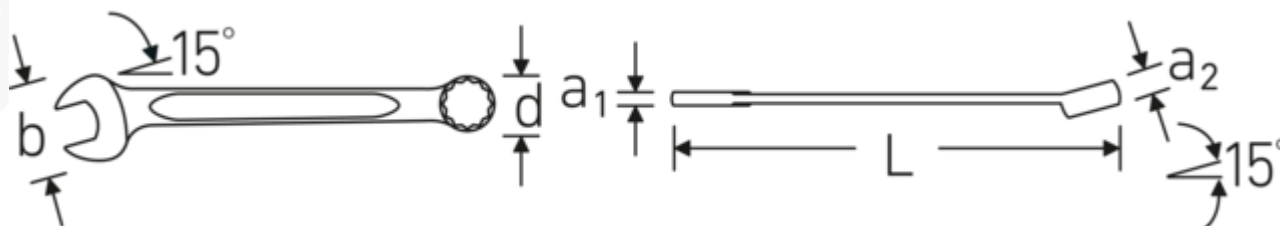

Llaves combinadas

130aSP

Núm. art. **40582424**
GTIN **4018754170913**
Modelo **130aSP 12=3/8**

Designación. Llaves de anillo SW 3/8 " L.125mm

Descripción.

- con perfil Spline-Drive
- MS-33787, MIL-W-8982
- HPQ®-Acero de alta calidad, cromado

Ventajas.

Made in Germany: STAHLWILLE Llaves combinadas Tño. spline {581} (), lado de la boca en estrella acodado 15 °, longitud 125 mm, , 40582424

El proceso de fabricación especial permite anillos en estrella con paredes finas, perfectos para atornillar en lugares de difícil acceso

Dibujo técnico.

Atributos técnicos.

a1	5,2 mm
a2	7 mm
Perfil de salida	Unidad spline (Spline-Drive)
Anchura mm (b)	20,5 mm
d	14,8 mm
Tamaño Perfil de salida	12
Longitud mm (L)	125 mm
Posición de la boca	15 °
Posición del anillo	15 °
Anchura de los planos 1 [pulgada]	3/8 "
Anchura de los planos 2 [pulgadas]	3/8 "

Datos logísticos.

Profundidad mm (IFS)	123
Anchura mm (IFS)	20
Altura mm (IFS)	7
Longitud (empaquetada, mm)	165
Anchura (empaquetada, mm)	25
Altura en pulgadas	20
Volumen (envasado, dm3)	0.0825 dm3
Núm. art.	40582424
Peso (bruto, kg)	0,159
Peso PAP (kg)	0,000
Peso PVC (kg)	0,003
GTIN	4018754170913
País de origen	GERMANY
Región de origen	Nordrhein-Westfalen
RAEE/Ley eléctrica	nicht ear-pflichtig
Arancel de aduanas núm.	82041100
Norma de embalaje	5
Peso	31 g