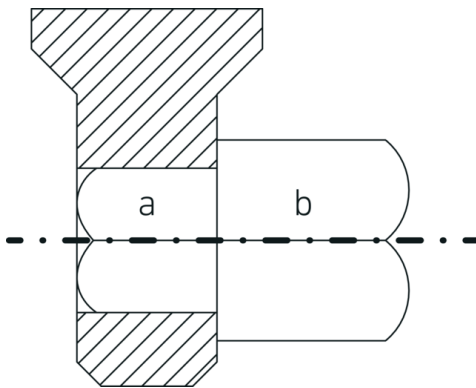

Vierkant-verbingsstuk 1/4"

70V

Artikelnr. **59010011**
GTIN **4018754035397**
Model **502 1/2**

Aanwijzing.

Vierkant-verbingsstuk Aandrijving 1/2 Uitgang 1/2 L.33,5mm

Eigenschappen.

- voor momentsleutels en insteekvierkanten

Technische tekening.

Technische kenmerken.

| | |
|------------------------------------|----------------|
| Uitgang vierkant buiten (inch) | 1/2 |
| Aandrijving vierkant buiten (inch) | 1/2 |
| voor model | 720/30; 734/20 |
| Maat | 502 1/2 |
| Lengte mm (L) | 33,5 mm |