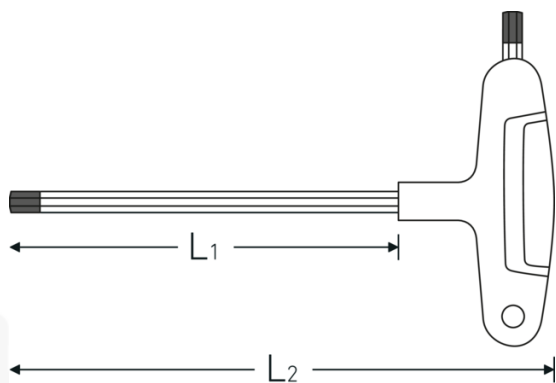

Klucz trzpieniowy

10768-3K

Art. nr 43253060
GTIN 4018754319411
Modelka 10768-3K 6

Oznaczenie.

Wkrętak z uchwytem typu T Wyjście sześciokątne 6 mm Dł.200mm

Właściwości.

z 3-komponentową rękojeścią, z dwoma końcówkami sześciokątnymi o różnych długościach, stal chromowo-wanadowa mat., końcówka czerniona

Zalety.

z 3-komponentowym uchwytem typu T

Rysunek techniczny.

Atrybuty techniczne.

Profil wyjściowy

Sześciokąt

Dane logistyczne.

Głębokość mm (IFS) 228

Szerokość mm (IFS) 110

Zewnętrzny sześciokąt wyjściowy (mm)	6 mm	Wysokość mm (IFS)	22
L1	200 mm	Długość (w opakowaniu, mm)	410
L2	228 mm	Szerokość (w opakowaniu, mm)	200
		Wysokość (w opakowaniu, mm)	45
		Objętość (w opakowaniu, dm³)	3.69 dm ³
		Art. nr	43253060
		Waga (brutto, kg)	0,964
		Waga PAP (kg)	0,000
		Waga PVC (kg)	0,016
		GTIN	4018754319411
		Kraj pochodzenia	GERMANY
		Region pochodzenia	Nordrhein-Westfalen
		WEEE/ElektroG	nicht ear-pflichtig
		Nr taryfy celnej	82041100
		Standard pakowania	10
		Waga (g)	92 g

Variants.

Art. nr	Nr artykułu (ERP)	Oznaczenie	GTIN
43253020	10768-3K 2	Wkrętak z uchwytem typu T Wyjście sześciokątne 2 mm Dł.100mm	4018754319367
43253025	10768-3K 2,5	Wkrętak z uchwytem typu T Wyjście sześciokątne 2,5 mm Dł.100mm	4018754319374
43253030	10768-3K 3	Wkrętak z uchwytem typu T Wyjście sześciokątne 3 mm Dł.150mm	4018754319381
43253040	10768-3K 4	Wkrętak z uchwytem typu T Wyjście sześciokątne 4 mm Dł.150mm	4018754319398
43253050	10768-3K 5	Wkrętak z uchwytem typu T Wyjście sześciokątne 5 mm Dł.200mm	4018754319404
43253060	10768-3K 6	Wkrętak z uchwytem typu T Wyjście sześciokątne 6 mm Dł.200mm	4018754319411
43253080	10768-3K 8	Wkrętak z uchwytem typu T Wyjście sześciokątne 8 mm Dł.200mm	4018754319428
43253100	10768-3K 10	Wkrętak z uchwytem typu T Wyjście sześciokątne 10 mm Dł.200mm	4018754319435