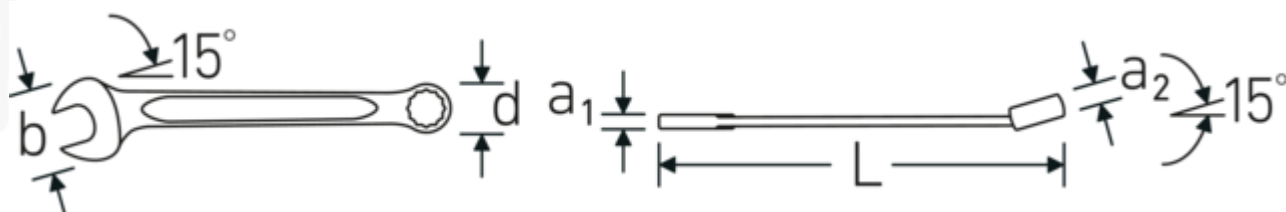

Llaves combinadas OPEN-BOX

OPEN BOX 13a

Núm. art. **40484444**
GTIN **4018754020232**
Modelo **OPEN BOX 13a 7/8**

Designación. Llave de anillo OPEN BOX SW 7/8 " L.260mm

Descripción. • Chrome-Alloy-Steel, cromadas

Ventajas.

Made in Germany: STAHLWILLE Llaves combinadas OPEN-BOX , lado de la boca en estrella acodado 15 °, longitud 260 mm, DIN 3113 Form A / ISO 7738 Form A, , 40484444

Extremadamente resistente y duradero: más fuerte que cualquier tornillo

Estructura de la superficie de alta calidad con buen agarre para trabajar de manera segura incluso con las manos grasientas

Dibujo técnico.

Atributos técnicos.

a1	7,3 mm
a2	13 mm
Anchura mm (b)	49 mm
d	31,8 mm
DIN	DIN 3113 Form A / ISO 7738 Form A
Longitud mm (L)	260 mm
Posición de la boca	15 °
Posición del anillo	15 °
Anchura de los planos 1 [pulgada]	7/8 "
Anchura de los planos 2 [pulgadas]	7/8 "

Datos logísticos.

Profundidad mm (IFS)	261
Anchura mm (IFS)	49
Altura mm (IFS)	19
Longitud (empaquetada, mm)	270
Anchura (empaquetada, mm)	65
Altura en pulgadas	50
Volumen (envasado, dm3)	0.8775 dm3
Núm. art.	40484444
Peso (bruto, kg)	1,040
Peso PAP (kg)	0,000
Peso PVC (kg)	0,013
GTIN	4018754020232
País de origen	GERMANY
Región de origen	Nordrhein-Westfalen
RAEE/Ley eléctrica	nicht ear-pflichtig
Arancel de aduanas núm.	82041100
Norma de embalaje	5
Peso	217 g