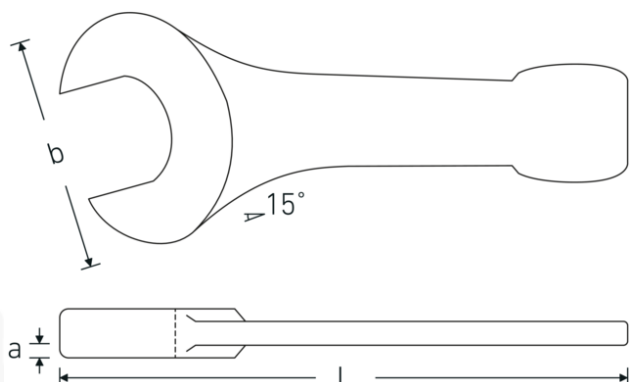

## Slag gaffelnøgle

4204

Art. nr. 42040070  
GTIN 4018754023752  
Model 4204 70

**Betegnelse.** Slaggaffelnøgle St. 70mm L.375mm

**Egenskaber.**

- DIN 133
- specialstål, stålgrå

## Teknisk tegning.

## Tekniske egenskaber.

a 30 mm  
Bredde mm (b) 154 mm

## Logistiske data.

Dybde mm (IFS) 373  
Bredde mm (IFS) 158

<b>DIN</b>	DIN 133	<b>Højde mm (IFS)</b>	31
<b>Længde mm (L)</b>	375 mm	<b>Længde (pakket, mm)</b>	373
<b>Bredde på tværs af flader 1 [mm]</b>	70 mm	<b>Bredde (pakket, mm)</b>	158
		<b>Højde (pakket, mm)</b>	31
		<b>Volumen (pakket, dm3)</b>	1.826954 dm3
		<b>Art. nr.</b>	42040070
		<b>Vægt (g)</b>	4573 g
		<b>Vægt PAP (kg)</b>	0,000
		<b>Vægt PVC (kg)</b>	0,000
		<b>GTIN</b>	4018754023752
		<b>Oprindelsesland</b>	GERMANY
		<b>Oprindelsesregion</b>	Nordrhein-Westfalen
		<b>WEEE/ElektroG</b>	nicht ear-pflichtig
		<b>Toldtarif nr.</b>	82041100
		<b>Standard for pakning</b>	1