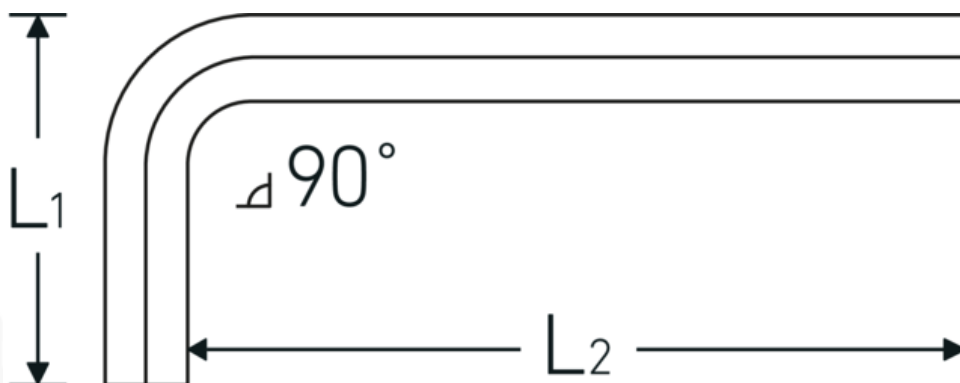

Vinkelstiftnøgle

10760aCV

Art. nr. 43550044
GTIN 4018754029563
Model 10760 ACV 7/8
WINKELSCHRAUBENDREHER

Betegnelse. Vinkelskruetrækker Udgang sekskant 7/8 L.80mm x 200mm

Egenskaber.

- til skruer med indiv. sekskant
- Chrom-Vanadium, forniklet (0,028; 0,035; 0,050" bruneret)

Fordele.

til skruer med indvendig sekskant

Teknisk tegning.

Tekniske egenskaber.

Udgangsprofil	Sekskant
Udvendig sekskant (tommer)	7/8

Logistiske data.

Dybde mm (IFS)	225
Bredde mm (IFS)	102

L1	80 mm	Højde mm (IFS)	27
L2	200 mm	Længde (pakket, mm)	226
Længde mm (L)	225 mm	Bredde (pakket, mm)	103
		Højde (pakket, mm)	28
		Volumen (pakket, dm3)	0.651784 dm3
		Art. nr.	43550044
		Vægt (g)	945 g
		Vægt PAP (kg)	0,000
		Vægt PVC (kg)	0,011
		GTIN	4018754029563
		Oprindelsesland	GERMANY
		Oprindelsesregion	Hessen
		WEEE/ElektroG	nicht ear-pflichtig
		Toldtarif nr.	82054000
		Standard for pakning	1