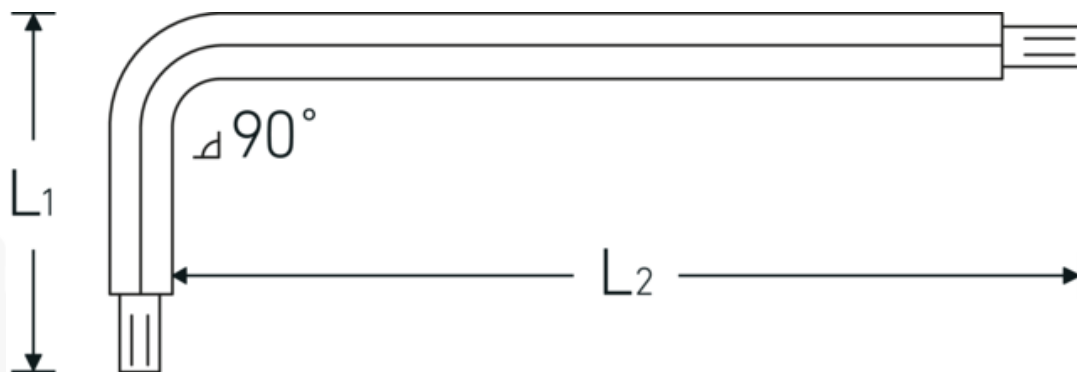

Kuglehoved vinkelstiftnøglesæt

10767

Art. nr. 43263004
GTIN 4018754332809
Model 10767 4 KUGELKOPF-
WINKELSCHRAUBENDREHER
SECHSKANT

Betegnelse. Vinkelskruetrækker med kuglehoved Udgang sekskant 4mm L.25mm x 138mm

Egenskaber.

- til skruer med indiv. sekskant
- med kuglehoved i den lange ende af klingen
- svingvinkel indtil 25° til hver side
- Chrom-Vanadium, bruneret

Fordele.

til skruer med indvendig sekskant

Teknisk tegning.

Tekniske egenskaber.

Udgangsprofil	Sekskant
Udvendig sekskant (mm)	4 mm
L1	25 mm
L2	138 mm

Logistiske data.

Dybde mm (IFS)	142
Bredde mm (IFS)	28
Højde mm (IFS)	5
Længde (pakket, mm)	170
Bredde (pakket, mm)	100
Højde (pakket, mm)	6
Volumen (pakket, dm ³)	0.102 dm ³
Art. nr.	43263004
Vægt (g)	17 g
Vægt PAP (kg)	0,000
Vægt PVC (kg)	0,004
GTIN	4018754332809
Oprindelsesland	GERMANY
Oprindelsesregion	Nordrhein-Westfalen
WEEE/ElektroG	nicht ear-pflichtig
Toldtarif nr.	82054000
Standard for pakning	10

Varianter.

Art. nr.	Artikel nr. (ERP)	Betegnelse	GTIN
43263130	10767 1.3MM 0.050 ZOLL KUGELKOPF-WINKELSCHRAUBENDREHER SECHSKANT	Vinkelskruetrækker med kuglehoved Udgang sekskant 1,3mm L.12mm x 72mm	4018754332755
43263015	10767 1.5 KUGELKOPF-WINKELSCHRAUBENDREHER SECHSKANT	Vinkelskruetrækker med kuglehoved Udgang sekskant 1,5mm L.14mm x 89mm	4018754332762
43263002	10767 2 KUGELKOPF-WINKELSCHRAUBENDREHER SECHSKANT	Vinkelskruetrækker med kuglehoved Udgang sekskant 2mm L.16mm x 99mm	4018754332779
43263025	10767 2.5 KUGELKOPF-WINKELSCHRAUBENDREHER SECHSKANT	Vinkelskruetrækker med kuglehoved Udgang sekskant 2,5mm L.18mm x 112mm	4018754332786
43263003	10767 3 KUGELKOPF-WINKELSCHRAUBENDREHER SECHSKANT	Vinkelskruetrækker med kuglehoved Udgang sekskant 3mm L.20mm x 124mm	4018754332793
43263004	10767 4 KUGELKOPF-WINKELSCHRAUBENDREHER SECHSKANT	Vinkelskruetrækker med kuglehoved Udgang sekskant 4mm L.25mm x 138mm	4018754332809