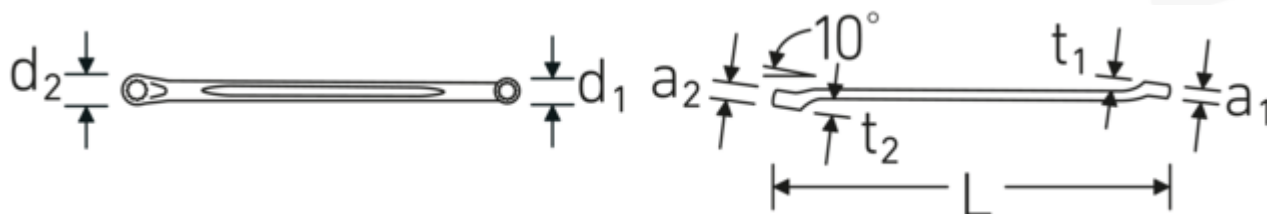

Chiavi poligonali doppie

230a

Nr. art **41613234**
GTIN **4018754023097**
Modello **230a 1/2 x 9/16**

Designazione.

Chiave poligonale doppia Mis. 1/2 x 9/16 " L.235mm

Descrizione.

- curvatura leggera
- SAE AS 954 (misure e valori di controllo)
- Fed. Spec. GGG-W-636E
- S.B.A.C. Techn. Spec. T.S. 48 fino ad apertura 1/2"
- acciaio ad alte prestazioni HPQ®, cromate

Vantaggi.

a gomito piatto

Disegno tecnico.

Attributi tecnici.

a1 9,1 mm
a2 9,5 mm

Dati logistici.

Profondità mm (IFS) 240
Larghezza mm (IFS) 21
Altezza mm (IFS) 15

Profilo di uscita	Doppio esagonale AS-drive	Lunghezza (imballata, mm)	245
d1	19,5 mm	Larghezza (imballata, mm)	50
d2	20,7 mm	Altezza (imballata, mm)	42
Lunghezza mm (L)	235 mm	Volume (imballato, dm3)	0.5145 dm3
Posizione dell'anello	10 °	N° Art.	41613234
Larghezza tra i piatti 1 [pollice]	1/2 "	Peso (lordo, kg)	1,130
Larghezza tra i piatti 2 [pollici]	9/16 "	Peso PAP (kg)	0,000
t1	12,2 mm	Peso PVC (kg)	0,010
t2	12,9 mm	GTIN	4018754023097
		Paese di origine	GERMANY
		Regione di origine	Nordrhein-Westfalen
		RAEE/Legge sull'elettricità	nicht ear-pflichtig
		N. tariffa doganale	82041100
		Standard di imballaggio	10
		Peso [mm]	110 g

41615256

230a 1.1/8 x 1.1/4

Chiave poligonale doppia Mis. 1 1/8 "
L.403mm

4018754139507

Codice GTIN.