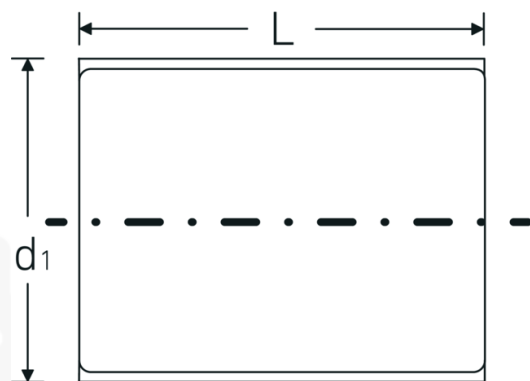

VDE-Nasadki 3/8"

12171 VDE

Art. nr 02380017
GTIN 4018754253548
Modelka 12171 VDE-17

Oznaczenie.

3/8 " Wkładka do kluczy nasadowych VDE Wi. 17mm Dł.49mm

Właściwości.

- HPQ®-stal wysokosprawna, chromowane
- VDE izolowany do 1000 V
- DIN EN 60900
- #T; AC/1000 V

Zalety.

Stal wysokiej jakości HPQ®, chromowana

Rysunek techniczny.

Atrybuty techniczne.

Profil wyjściowy	Nasadka podwójna sześciokątna AS-drive
Kwadratowy napęd wewnętrzny (cal)	3/8 "
d1	28 mm
DIN	DIN EN 60900
Długość mm (L)	49 mm
Szerokość w poprzek płaskowników [mm]	17 mm

Dane logistyczne.

Głębokość mm (IFS)	48
Szerokość mm (IFS)	27
Wysokość mm (IFS)	27
Długość (w opakowaniu, mm)	60
Szerokość (w opakowaniu, mm)	35
Wysokość (w opakowaniu, mm)	35
Objętość (w opakowaniu, dm ³)	0.0735 dm ³
Art. nr	02380017
Waga (brutto, kg)	0,060
Waga PAP (kg)	0,000
Waga PVC (kg)	0,002
GTIN	4018754253548
Kraj pochodzenia	GERMANY
Region pochodzenia	Nordrhein-Westfalen
WEEE/ElektroG	nicht ear-pflichtig
Nr taryfy celnej	82042000
Standard pakowania	1
Waga (g)	54 g

Variants.

Art. nr	Nr modelu (ERP)	Oznaczenie	GTIN
02380007	12171 VDE-7	3/8 " Wkładka do kluczy nasadowych VDE Wi. 7mm Dł.42mm	4018754253456
02380008	12171 VDE-8	3/8 " Wkładka do kluczy nasadowych VDE Wi. 8mm Dł.43mm	4018754253463
02380009	12171 VDE-9	3/8 " Wkładka do kluczy nasadowych VDE Wi. 9mm Dł.43mm	4018754253470
02380010	12171 VDE-10	3/8 " Wkładka do kluczy nasadowych VDE Wi. 10mm Dł.45mm	4018754253487
02380011	12171 VDE-11	3/8 " Wkładka do kluczy nasadowych VDE Wi. 11mm Dł.45mm	4018754253494
02380012	12171 VDE-12	3/8 " Wkładka do kluczy nasadowych VDE Wi. 12mm Dł.46mm	4018754253500
02380013	12171 VDE-13	3/8 " Wkładka do kluczy nasadowych VDE Wi. 13mm Dł.48mm	4018754253517